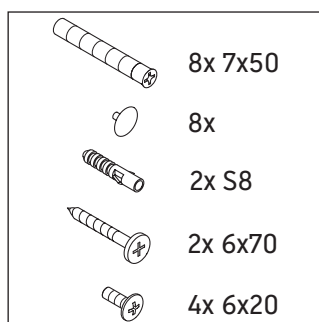

Luv

LU 9560

Инструкция по монтажу

Соблюдайте все дополнительные инструкции по монтажу!

Указания по применению

Серия мебели для ванной комнаты соответствует действующим нормам и директивам на момент поставки и сконструирована для использования в ванных комнатах. Непосредственное орошение водой, например, во время мытья под душем следует избегать.