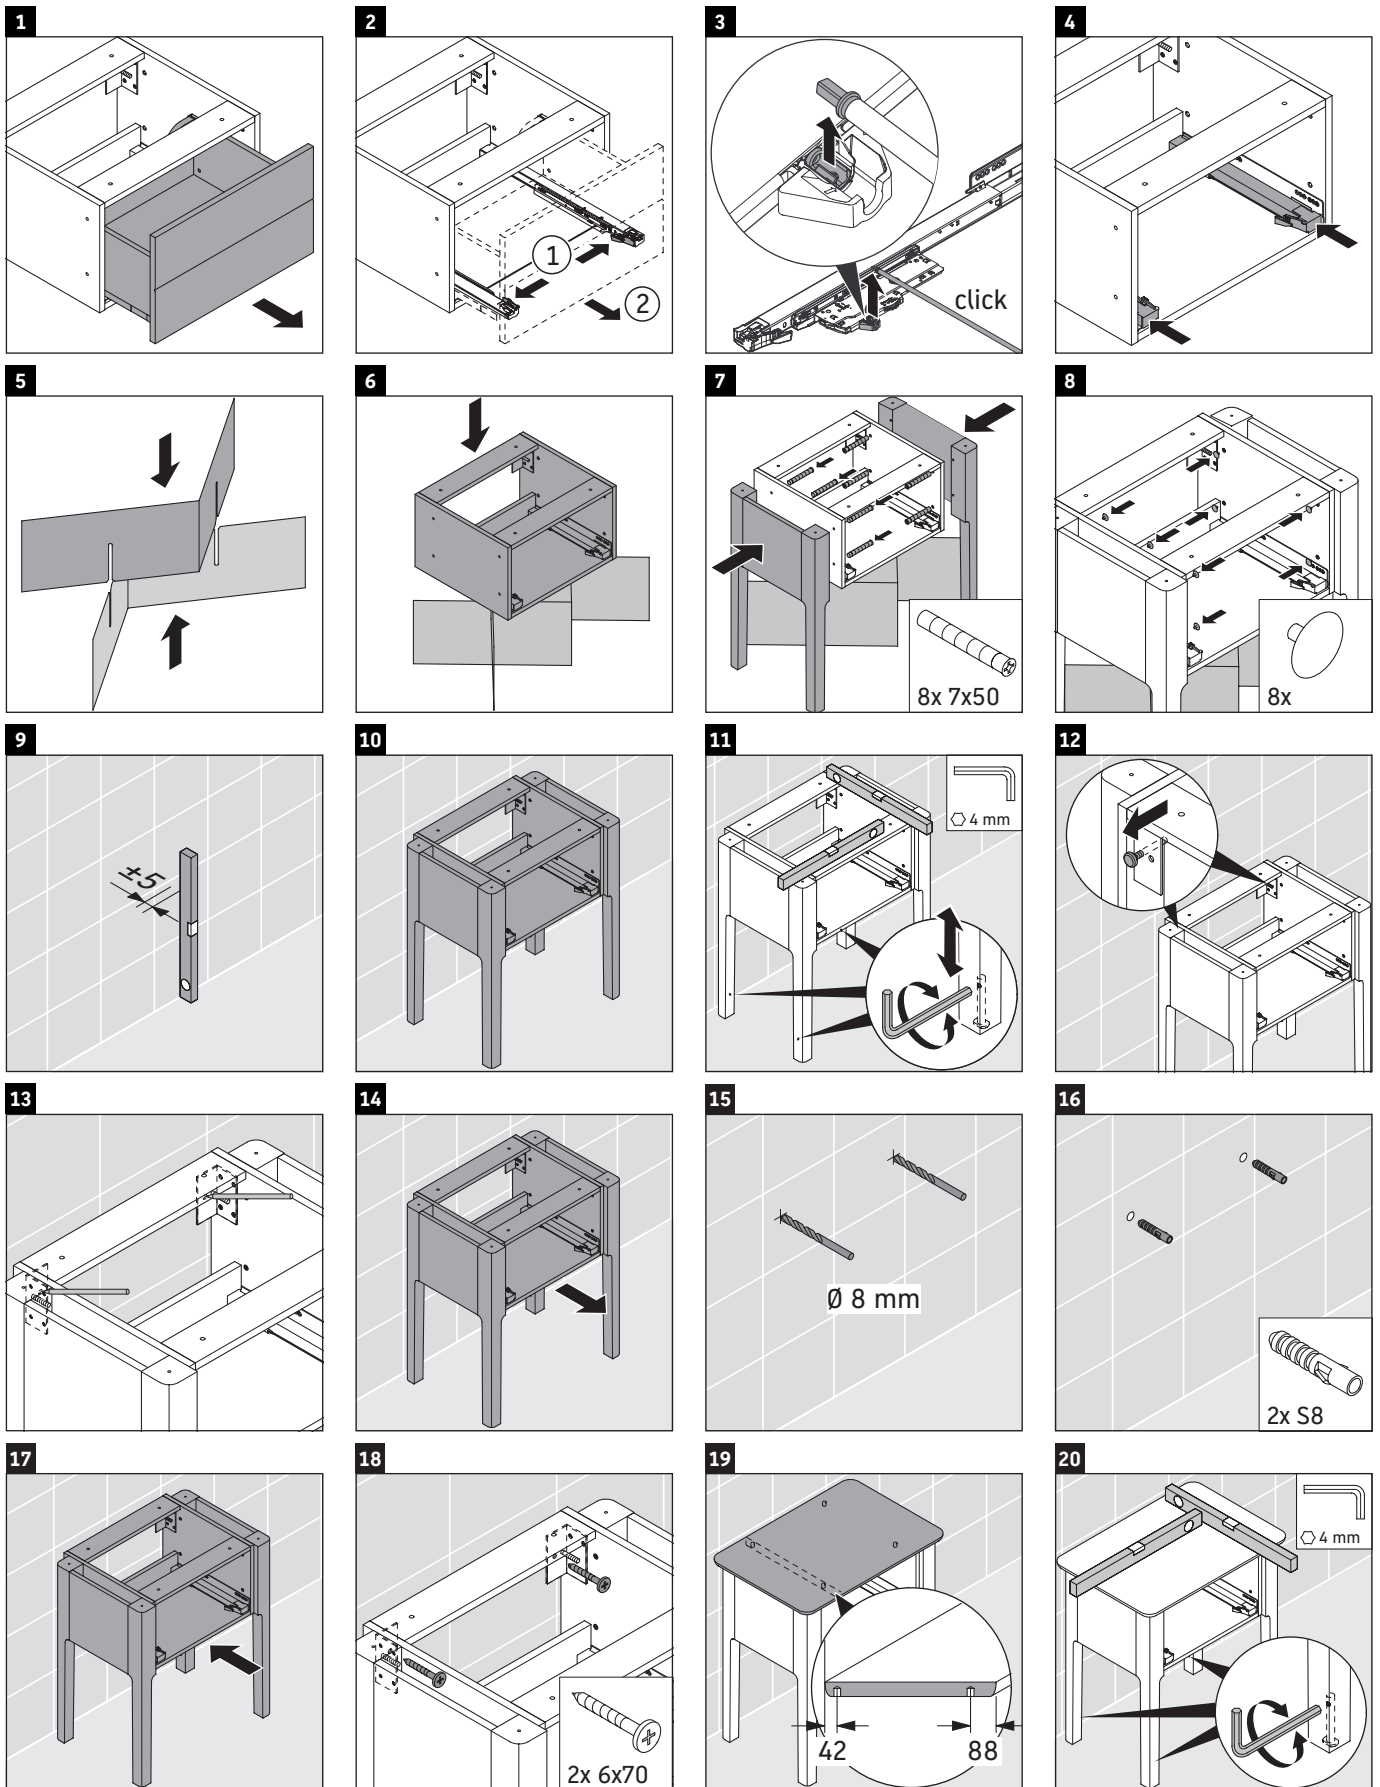

Duravit AG, Werderstr. 36, 78132 Hornberg, Germany, Phone +49 78 33 700, Fax +49 78 33 70 289, info@duravit.de, www.duravit.de