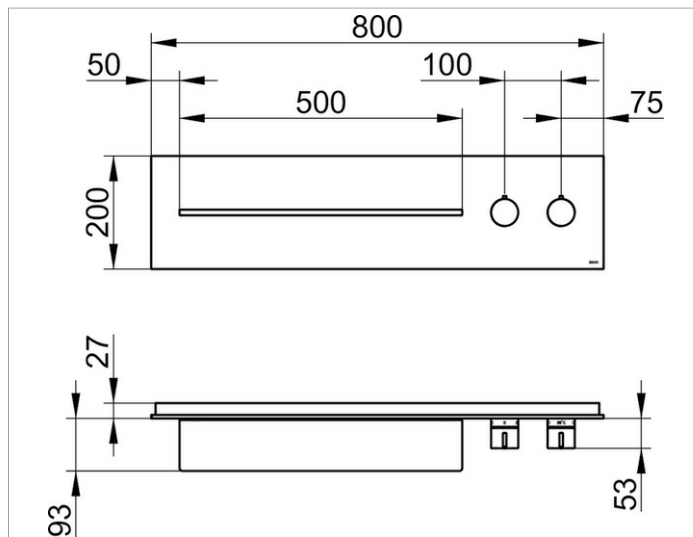

## ОПИСАНИЕ ИЗДЕЛИЯ

наружный комплект для управления на 2 потребителя состоит из:

- монтажной рамы
- наружной панели из закаленного стекла с рамой и с полочкой из массива алюминия
- ручки термостата с ограничителем температуры 38°
- рукоятки выключателя и переключателя

## Габариты

800 x 200 mm

## спецификации

KEUCO meTime\_spa shower and bath board with thermostat unit DN 20, 56162011802

Finish set for the regulation of 2 users, glass cashmere, clear, model handles right, Complete with:

mounting frame (stainless steel),  
 Panel made of ESG glass,  
 External dimensions: 31-1/2" x 7-7/8",  
 one shelf made of aluminium (19-11/16" x 3-11/16" x 7/16"),  
 chrome-plated thermostat handle with safety cut-off at 100° F,  
 shut-off handle, total depth 4-11/16"