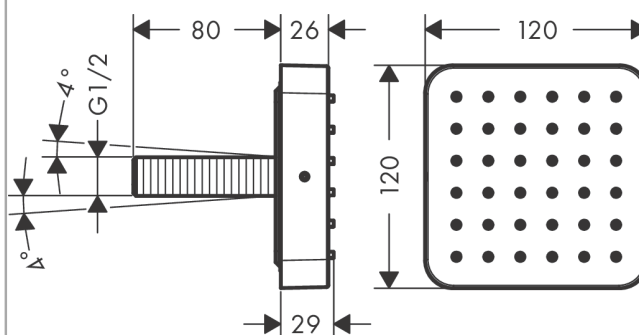

AXOR Citterio E

Модуль душа, 120/120, скрытого монтажа, softcube

Поверхности : хром Артикульный номер: 36822000

Описание

Характеристики

- тип струи: обычная
- размер душевого диска: 120 мм
- пять уровней регулировки угла струи
- область применения: можно использовать в качестве верхнего душа, душа для плечевой зоны или боковой форсунки
- максимальный расход воды при 3 бар: 5.3 л/мин
- расход воды для обычной струи (при 3 бар): 5,3 л/мин
- соединительная резьба: G ½
- при установке с прямым соединением (расстояние 10 мм) с # 10755000, # 10751000, # 10651000, # 10972000, # 40871000, # 40872000, # 40873000 или # 40874000 рекомендуется использование скрытой части # 28486180
- свободное размещение при установке. Возможно соединение через резьбу G ½
- при установке в качестве верхнего душа в виде соединения нескольких модулей рекомендуется использование приспособления для монтажа # 28470180
- материал: металл

Технология

Награды за дизайн

Продукт

Чертеж

AXOR Citterio E

Модуль душа, 120/120, скрытого монтажа, softcube

Поверхности : хром Артикулный номер: 36822000

График расхода воды