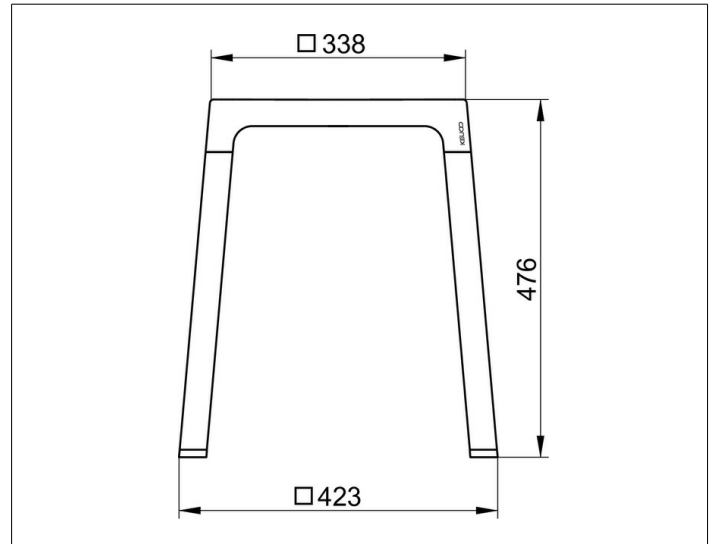

AXESS

35082010037 Табурет

ИЗДЕЛИЕ

ЧЕРТЕЖ

ОПИСАНИЕ ИЗДЕЛИЯ

подходит также для душевой зоны

ПОВЕРХНОСТЬ

хром/черный