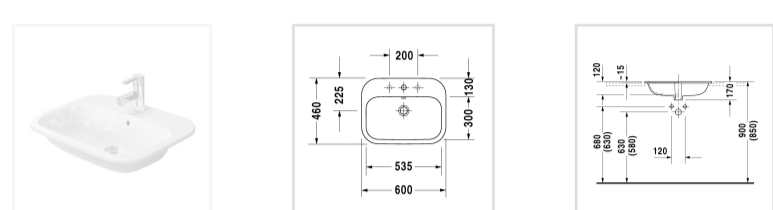

Умывальник встраиваемый, 048360