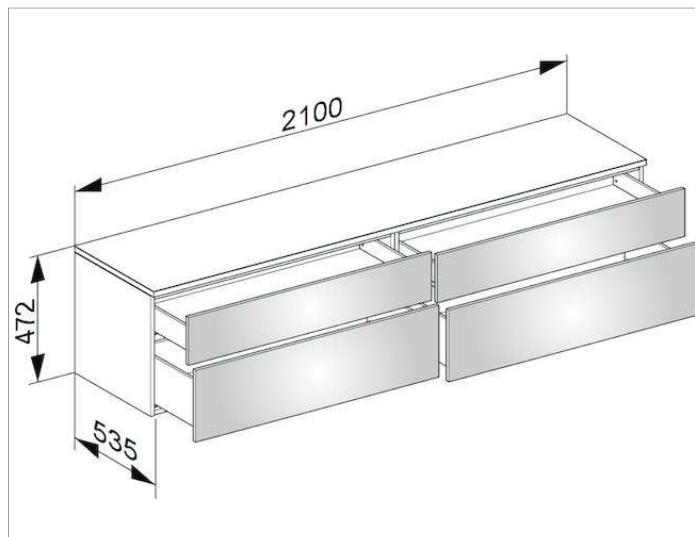

Edition 400

31773XX0000 Боковая тумба

ИЗДЕЛИЕ**ЧЕРТЕЖ****ОПИСАНИЕ ИЗДЕЛИЯ**

подвесная
4 выдвижных фронтальных ящика с нажимным открыванием Push-to-Open и доводчиком, высота верхних выдвижных ящиков - 180 мм, нижних – 270 мм

поверхность

37, 38, 39, 45

Габариты

2100 x 472 x 535 mm

ВНИМАНИЕ!

Для внутреннего оснащения выдвижных ящиков дополнительно имеются разделители разных размеров под заказ, см. систему оснащения слив арт. 31599.

Для напольного варианта необходимо заказать цокольный пакет арт. 31779 для мебели глубиной 535 мм.

Заказывается отдельно.

При заказе № цвета нужно применять вместо XX, YY или ZZ в соответствующей нумерации артикула.