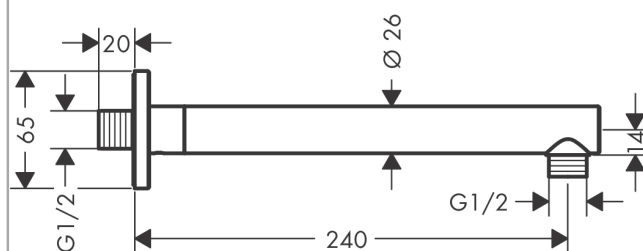

Vernis Shape

Держатель верхнего душа 24 см

Поверхности : матовый черный

Артикульный номер: 26405670

Описание

Характеристики

- длина: 240 мм
- Ø стержня: 26 мм
- вид монтажа: наружный монтаж
- материал: Твердая латунь
- исполнение: угол 90°
- соединительная резьба G 1/2

Продукт

Чертеж

Vernis Shape

Держатель верхнего душа 24 см

Поверхности : матовый черный

Артикульный номер: 26405670

Покомпонентное изображение

Год выпуска: >04/21

Vernis Shape

Держатель верхнего душа 24 см

Поверхности : матовый черный

Артикульный номер: 26405670

Перечень запасных частей

Год выпуска: >04/21

Позиция	Описание	Артикульный номер	PC	PU
1	hollow set screw M5x5	98446000	-	1
2	O-Ring 22x2	98185000	-	1
3	connecting thread G½	93726000	-	1
4	O-ring 13x2	98128000	-	1