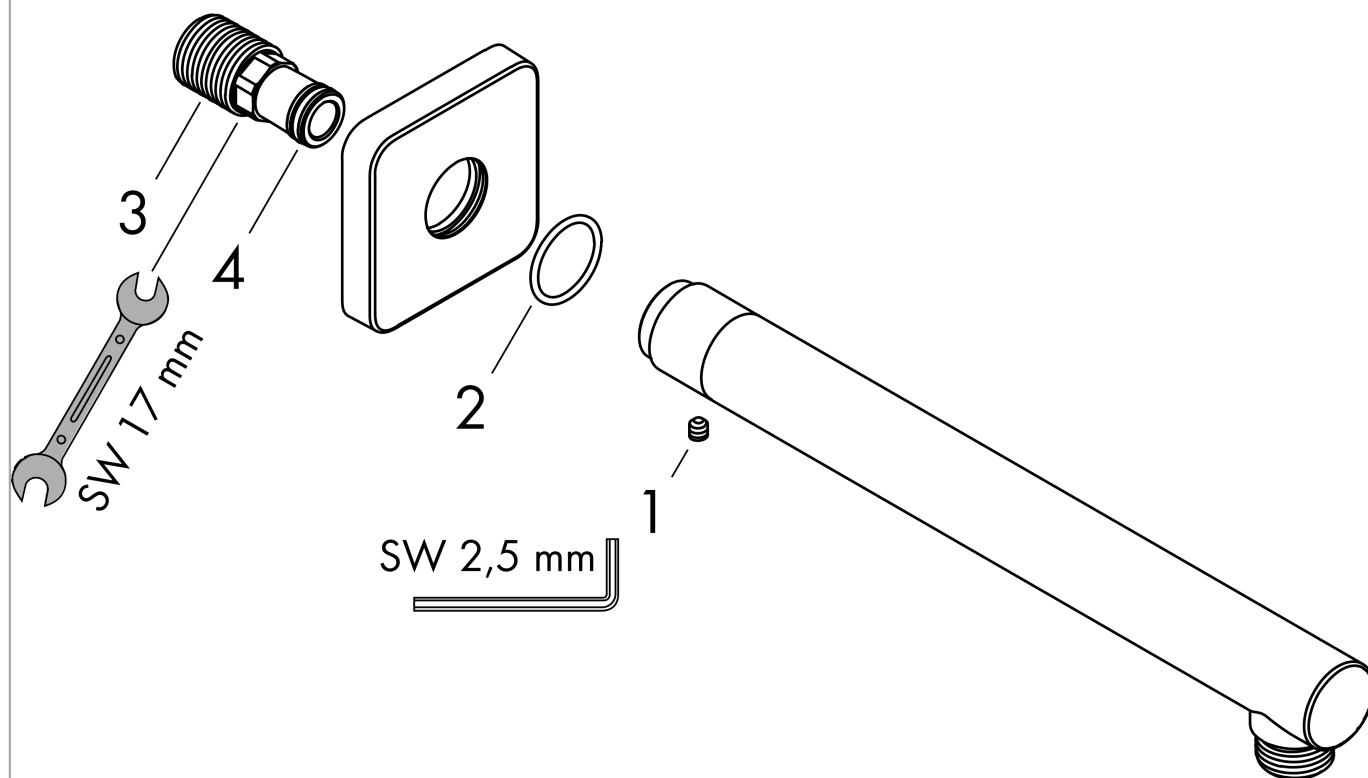

Vernis Shape

Держатель верхнего душа 24 см

Поверхности : матовый черный

Артикульный номер: 26405670

Описание

Характеристики

- длина: 240 мм
- Ø стержня: 26 мм
- вид монтажа: наружный монтаж
- материал: Твердая латунь
- исполнение: угол 90°
- соединительная резьба G 1/2

Продукт

Чертеж

Vernis Shape

Держатель верхнего душа 24 см

Поверхности : матовый черный

Артикульный номер: 26405670

Покомпонентное изображение

Год выпуска: >04/21

Vernis Shape

Держатель верхнего душа 24 см

Поверхности : матовый черный

Артикульный номер: 26405670

Перечень запасных частей

Год выпуска: >04/21

Позиция	Описание	Артикульный номер	PC	PU
1	hollow set screw M5x5	98446000	-	1
2	O-Ring 22x2	98185000	-	1
3	connecting thread G½	93726000	-	1
4	O-ring 13x2	98128000	-	1