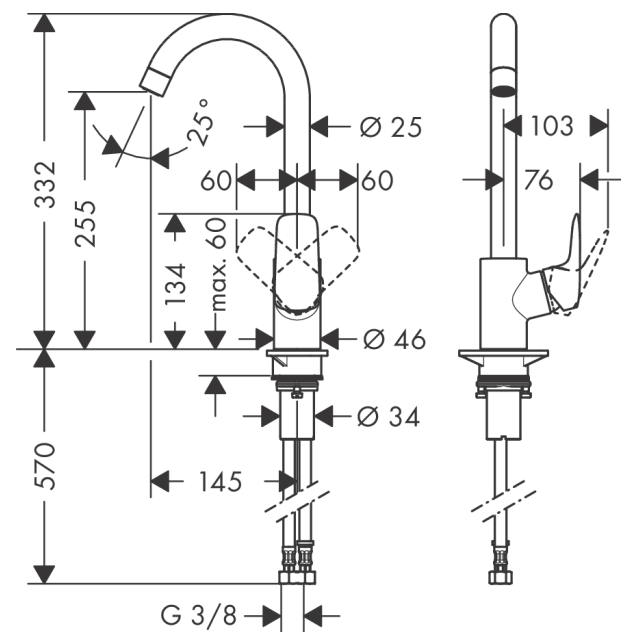

Logis

Logis 260 Кухонный смеситель, однорычажный

Поверхности : **хром** Артикульный номер: **71835000**

Описание

Характеристики

- ComfortZone 260
- угол поворота излива: регулировка на 3 уровня, на 110°, 150° или 360°
- с возможностью размещения рукоятки справа или слева
- обычная струя
- расход воды 12 л/мин
- керамический узел смешивания
- соединительные шланги G 3/8
- подходит для проточных водонагревателей
- класс шума: I
- класс расхода воды: A

Технология

Продукт

Чертеж

График расхода воды