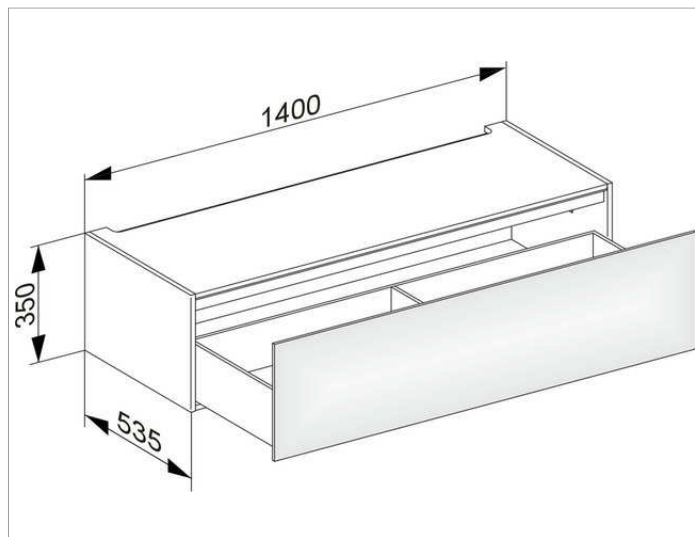

Edition 11

31313XX0000 Модуль нижнего шкафа для встройки снизу

**ИЗДЕЛИЕ**

**ЧЕРТЕЖ**

**ОПИСАНИЕ ИЗДЕЛИЯ**

1 выдвижной фронт с нажимным открыванием Push-to-Open

**оборудование**

- 2 передвижных ящика для хранения (190 x 70 x 413 мм)

**поверхность**

37, 38, 39

**Габариты**

1400 x 350 x 535 мм