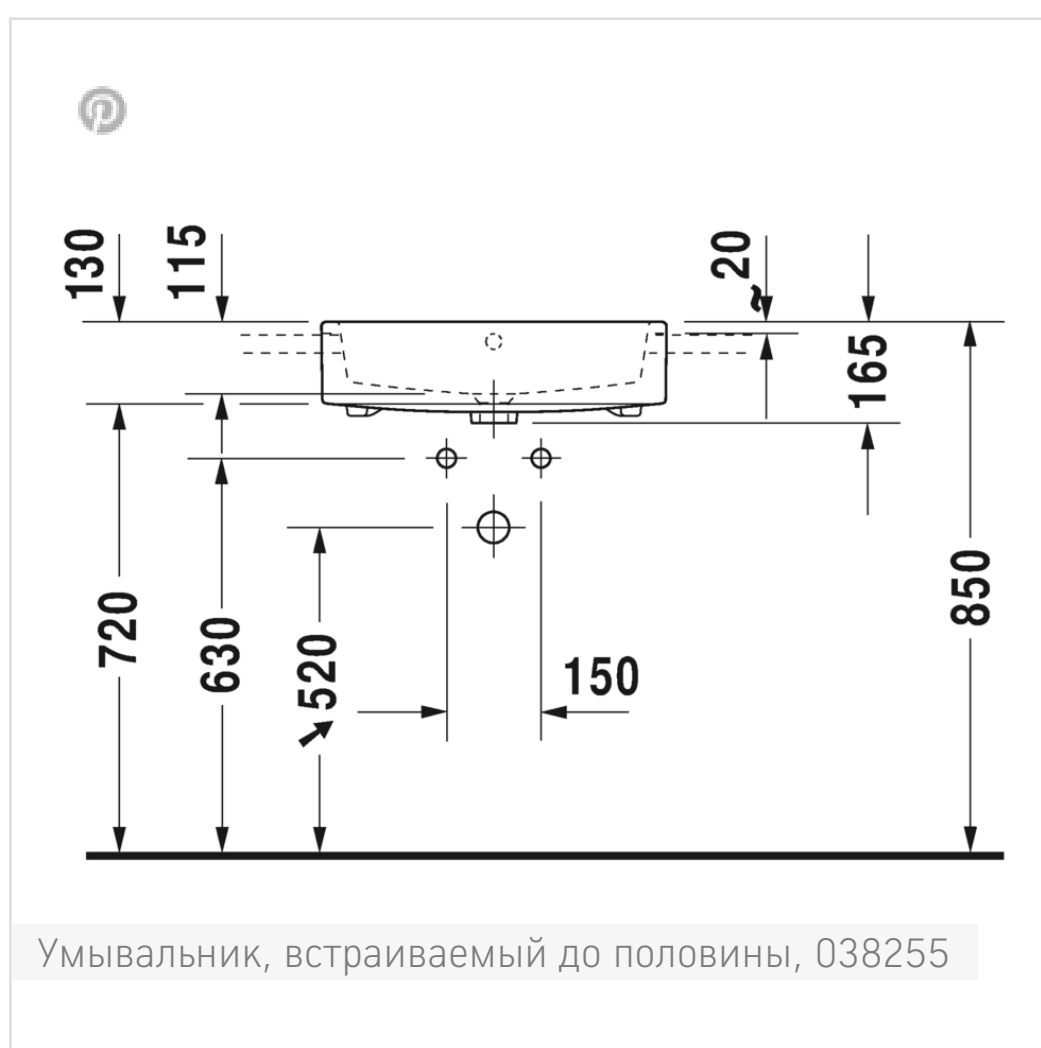

Vero Air Умывальни...

Узнать еще

Ознакомьтесь с сери...

↓ [Монтажная инструкция](#)

↓ [Руководство по эксплуатации](#)

→ [CAD и данные по планированию](#)

Номер артикула 038255

с переливом, с плоскостью под смеситель, включая крепление для встраивания в деревянную столешницу, 550 мм

Design by Duravit

Размеры

550 мм

Варианты

● 1 готовое отверстие под смеситель 0382550000

Также доступно с WonderGliss

Керамика, покрытая WonderGliss, будет оставаться гладкой, привлекательной и чистой в течение долгого времени