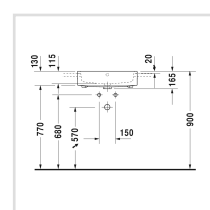

Vero Air Умывальник, встраиваемый до половины

Vero Air Умывальни...

Узнать еще

Ознакомьтесь с сери...