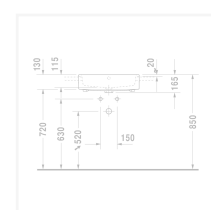

Vero Air Умывальник, встраиваемый до половины

Vero Air Умывальни...

Узнать еще

Ознакомьтесь с сери...