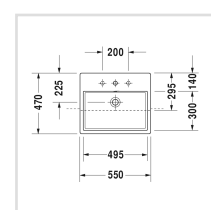

Vero Air Умывальник, встраиваемый до половины

Vero Air Умывальни...

Узнать еще

Ознакомьтесь с сери...