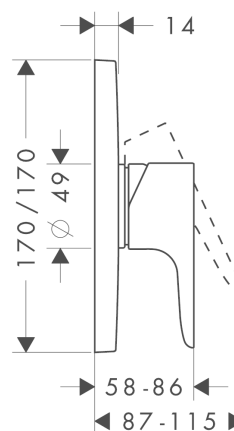

AXOR Citterio M

Смеситель для душа, однорычажный, скрытого монтажа

Поверхности : **шлиф.никель** Артикульный номер: **34625820**

Описание

Характеристики

- вид соединения: скрытая часть
- керамический узел смешивания
- регулируемое ограничение температуры
- с шумопоглотителем
- подходит для проточных водонагревателей
- класс шума: I
- класс расхода воды: B

Продукт

Чертеж

График расхода воды