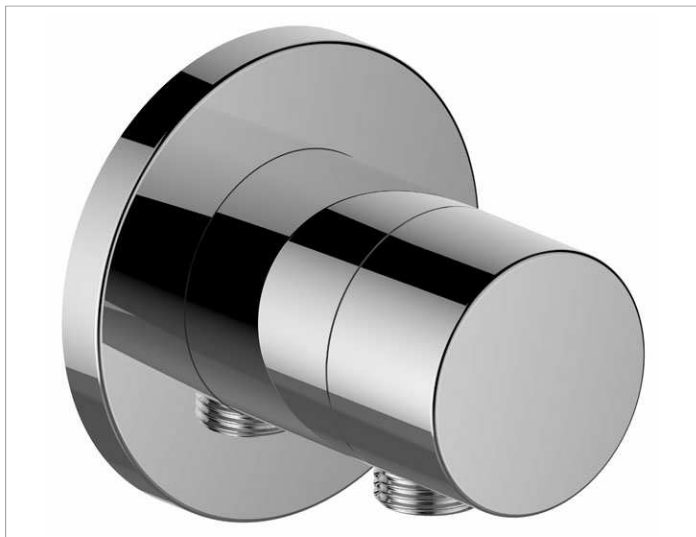

IXMO

59556010101 Встраиваемый переключатель на 2 потребителя с выводом для шланга DN 15

ИЗДЕЛИЕ