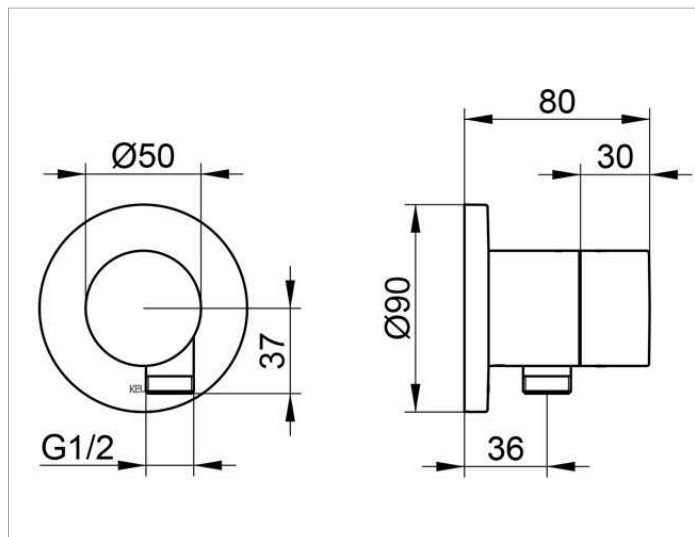

## IXMO

59556010101 Встраиваемый переключатель на 2 потребителя с выводом для шланга DN 15

## ОПИСАНИЕ ИЗДЕЛИЯ

Наружный комплект состоит из: ручки, гильзы, розетки (круглой) и вентиля-переключателя с обратным клапаном, подходит к внутренней функциональной части арт. 59556 000170

## Габариты

IXMO Pure/Rosette rund

## спецификации

KEUCO IXMO 2-way diverter valve with wall outlet for shower hose DN 15, 59556010101 chrome-plated 2-way diverter valve, IXMO Pure lever with round rosette, freely positionable, with backflow preventer, installation depth 80 - 110 mm, with adjustment facilities whilst assembling, for handle and rosette, with hose connection G1/2 inch, rosette diameter 90 mm, 10 mm thick, total depth 80 mm, set complete with: handle, sleeve, rosette (round) and diverter valve, suitable for rough part no. 59556000170