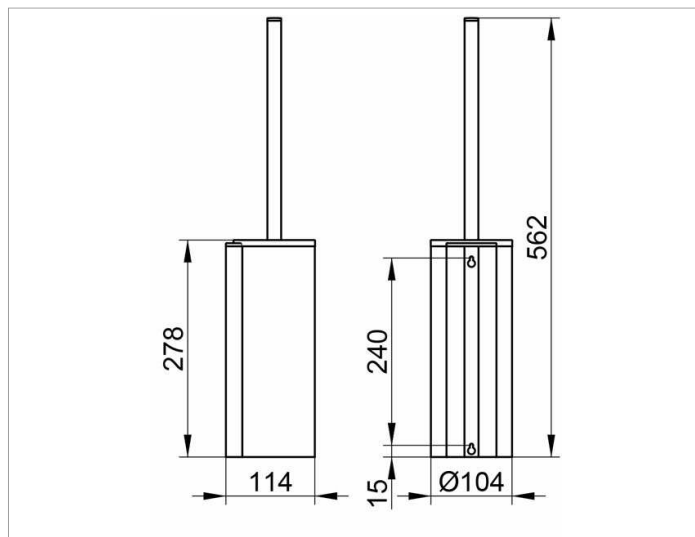

Plan Care

34964170100 Туалетный гарнитур

ИЗДЕЛИЕ

ЧЕРТЕЖ

ОПИСАНИЕ ИЗДЕЛИЯ

с пластиковой колбой, ершом с удлиненной ручкой и запасной головкой ершика

поверхность

алюминий серебристый анодированный (E6 E

спецификации

KEUCO PLAN Toilet brush set 34964170100
aluminium silver-anodized toilet brush set in esthetic,
practical design
complete with synthetic insert, brush with extended handle
and spare brush head
height 278mm (height includes brush 563 mm)
diameter 104mm
projection/overhang 114 mm
the toilet brush set will be discretely mounted with 2 wall brackets
incl. corrosion-free mounting material