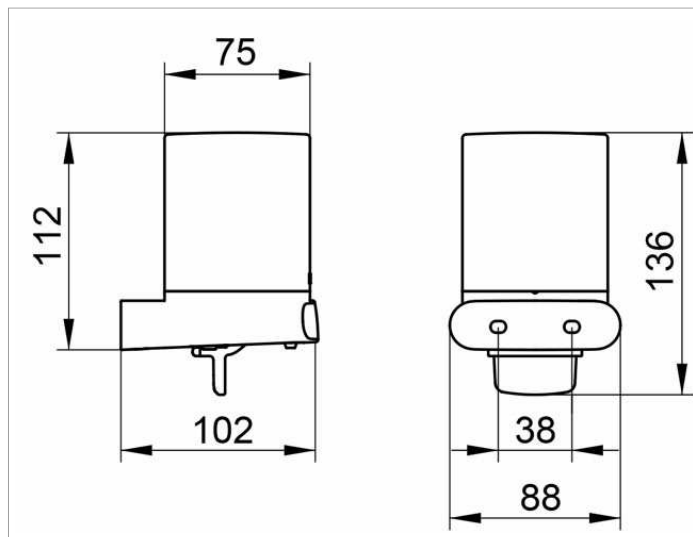

Elegance

11652019000 Дозатор

ИЗДЕЛИЕ

ЧЕРТЕЖ

ОПИСАНИЕ ИЗДЕЛИЯ

хрустальная матовая колба, в комплекте с держателем и насосиком для жидкого мыла
объем: около 180 мл
дозировка: около 0,5 мл/нажатие

поверхность

хром

спецификации

KEUCO ELEGANCE Lotion dispenser 11652019000
Crystal glass matt,
Complete with holder and pump
for liquid soap
with an elegant shape,
slightly shaped surfaces with a timeless design,
easy to clean, for liquid soap
Capacity: approx. 6.09 oz,
Dosage: approx. 0.02 oz/stroke
Height 5-3/8",
Projection 4",
The lotion dispenser will be discretely mounted
incl. corrosion-free mounting material