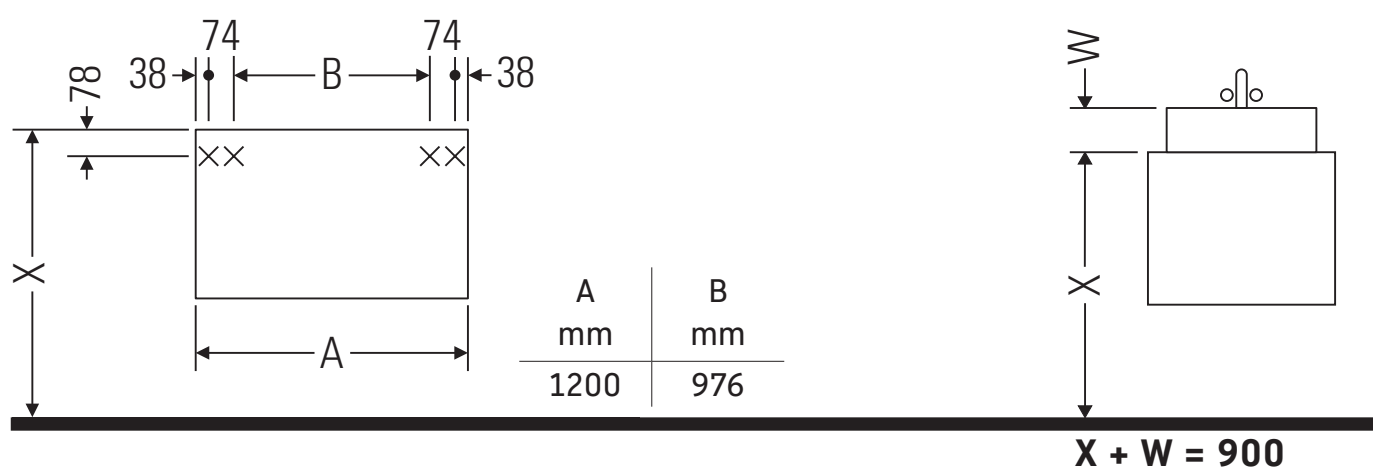

Ketho

KT 6696

Инструкция по монтажу

Указания по применению

Серия мебели для ванной комнаты соответствует действующим нормам и директивам на момент поставки и сконструирована для использования в ванных комнатах. Непосредственное орошение водой, например, во время мытья под душем следует избегать.

Керамические изделия шире 600 мм должны крепиться к стене.

Мы оставляем за собой право на техническое усовершенствование и визуальные изменения изображенных изделий.