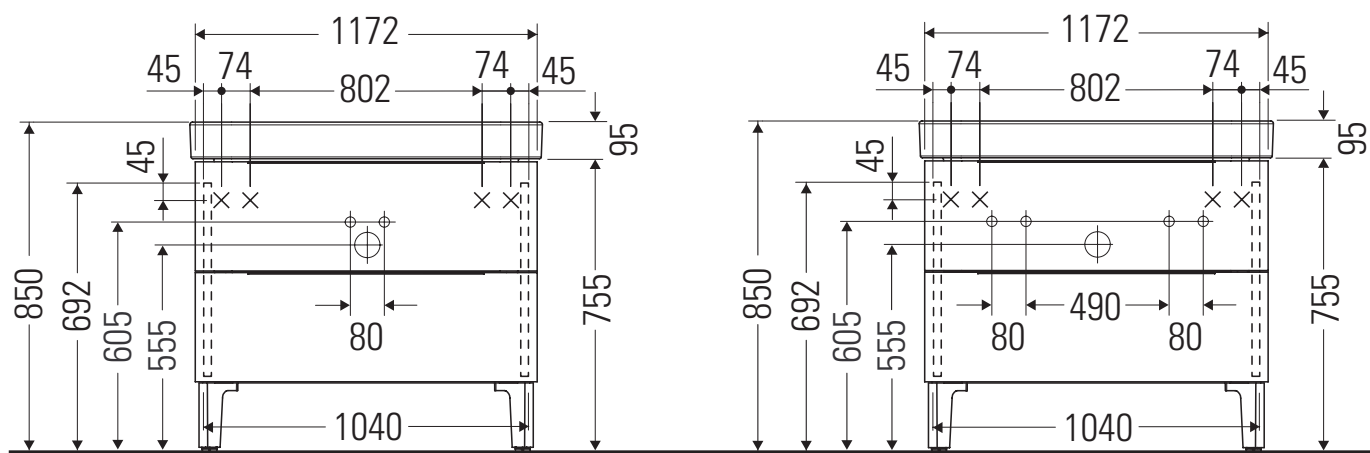

Happy D.2

H2 6375

Инструкция по монтажу

Happy D.2 # 231812

Непосредственное присоединение к стене и мебели невозможно.

Указания по применению

Серия мебели для ванной комнаты соответствует действующим нормам и директивам на момент поставки и сконструирована для использования в ванных комнатах. Непосредственное орошение водой, например, во время мытья под душем следует избегать.