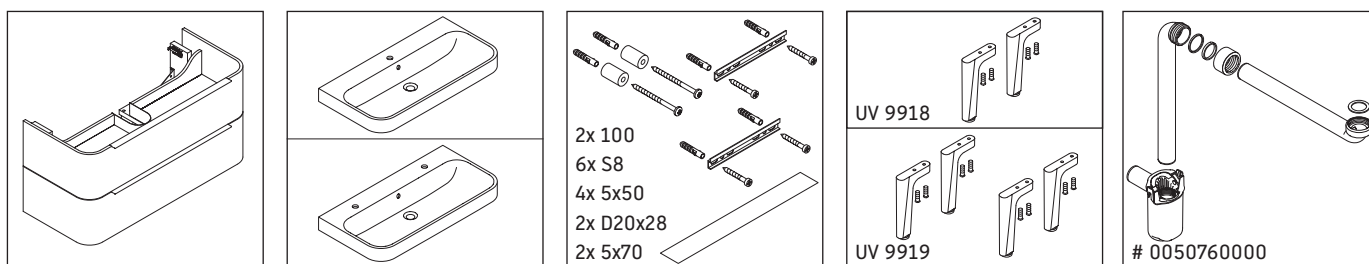

Happy D.2

H2 6375

Инструкция по монтажу

Happy D.2 # 231812

Непосредственное присоединение к стене и мебели невозможно.

Указания по применению

Серия мебели для ванной комнаты соответствует действующим нормам и директивам на момент поставки и сконструирована для использования в ванных комнатах. Непосредственное орошение водой, например, во время мытья под душем следует избегать.