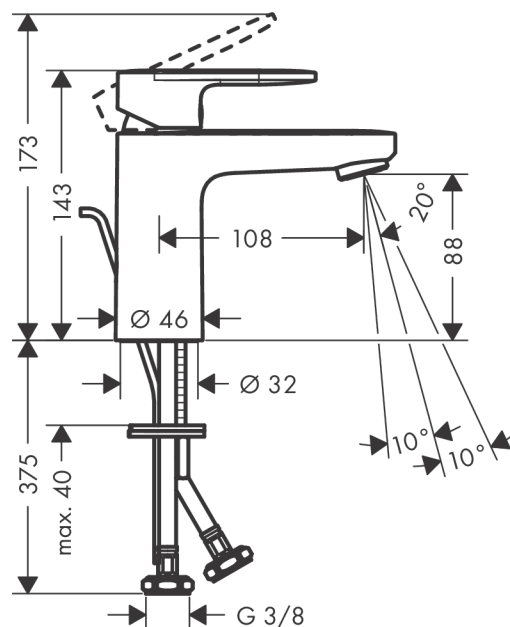

Vernis Blend

Смеситель для раковины, однорычажный, 100 со сливным гарнитуром

Поверхности : хром Артикульный номер: 71551000

Описание

Характеристики

- состоит из: однорычажный смеситель для раковины, слив/перелив
- ComfortZone 100
- выступ 108 мм
- тип струи: обычная струя
- регулируемый формирователь струи
- максимальный расход воды при 3 бар: 5 л/мин
- керамический узел смешивания
- регулируемое ограничение температуры
- подходит для проточных водонагревателей
- материал сливного набора: синтетический
- вид соединения: соединительные шланги G 3/8
- донный клапан, 1 1/4"

Технология

Продукт

Чертеж

График расхода воды