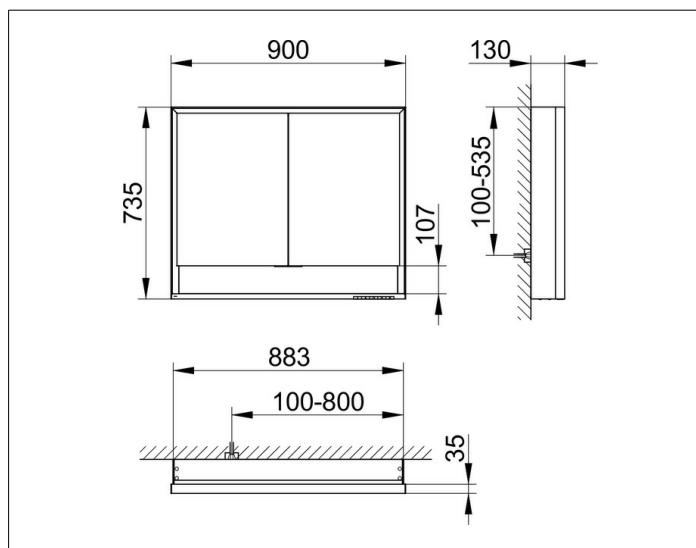

Royal Lumos

14323171301 Зеркальный шкаф

ИЗДЕЛИЕ**ЧЕРТЕЖ****ОПИСАНИЕ ИЗДЕЛИЯ**

для монтажа на стене
 бесступенчатая настройка тона подсветки от 2700 Кельвин (теплая белая) до 6500 Кельвин (дневной свет),
 2 поворотные дверцы с двусторонним озеркаливанием стекла, корпус из анодированного серебристого алюминия,
 боковины корпуса из белого лакированного стекла,
 задняя стенка зеркальная

ПОВЕРХНОСТЬ

серебристый анодированный

ГАБАРИТЫ

900 x 735 x 130 mm