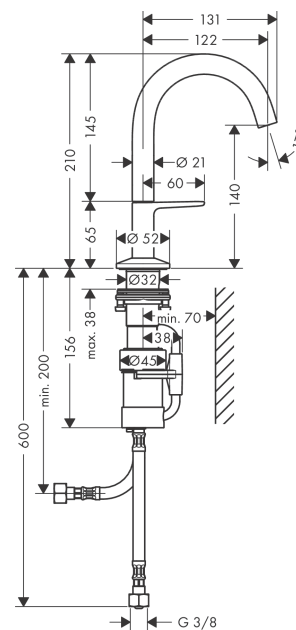

AXOR One

Смеситель для раковины Select 140, со сливным клапаном Push-Open

Поверхности : матовый черный Артикулный номер: 48010670

Описание

Характеристики

- состоит из: смеситель для раковины, слив/перелив
- ComfortZone 140
- выступ 122 мм
- тип струи: обычная струя
- максимальный расход воды при 3 бар: 5 л/мин
- картридж Select с регулировкой температуры
- регулируемое ограничение температуры
- подходит для проточных водонагревателей
- сливной клапан Push-Open G 1 ¼
- материал сливного набора: металл
- вид соединения: соединительные шланги G ¾
- при включении воды из центрального положения рукоятки подается только холодная вода

Технология

Награды за дизайн

Продукт

Чертеж