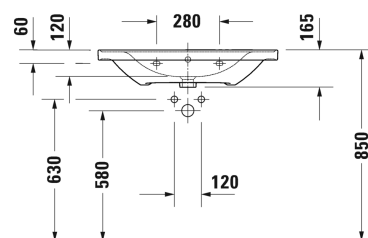

Умывальник, умывальник для мебели # 2367800000
/ 2367800060

| < 800 мм > |

Умывальник, умывальник для мебели	Размеры	Вес	Номер заказа
с переливом, с плоскостью под смеситель, глазуровка снизу, 800 мм			
Цвета			
00 Белый Alpin			
Вариант			
●	800 x 480 мм	22,000 кг	2367800000
☒	800 x 480 мм	22,000 кг	2367800060
Сантехническая керамика со специальным покрытием WonderGliss остается чистой и красивой в течение долгого времени. При заказе WonderGliss добавьте "1" на 11-м месте в артикуле модели.			
Принадлежности			
Нажимной выпуск для умывальников с переливом		0,400 кг	005052
Сифон		1,500 кг	005036
Трубчатый сифон для умывальника с удлиненной сливной трубой 300 мм		1 1/4" мм	005026
Соответствующая продукция			
Тумбочка подвесная 1 выдвижное отделение, для D-Neo # 236780, 236980, 237080, 784 x 452 мм		784 x 452 мм	DE4255
Тумбочка подвесная 1 выдвижной ящик, 1 выдвижное отделение, верхний ящик, вкл. вырез и крышку для сифона, для D-Neo # 236780, 784 x 452 мм		784 x 452 мм	DE4355

Умывальник, умывальник для мебели # 2367800000
/ 2367800060

|< 800 мм >|

Все чертежи содержат необходимые размеры с соблюдением стандартных допусков. Они указаны в мм и не являются обязательными. Точные размеры, в частности для монтажа по индивидуальному заказу, можно получить только по готовому изделию.