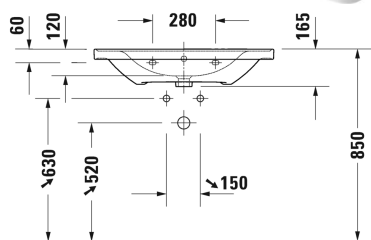

Умывальник, умывальник для мебели # 2367800000
/ 2367800060

| < 800 мм > |

Умывальник, умывальник для мебели	Размеры	Вес	Номер заказа
с переливом, с плоскостью под смеситель, глазуровка снизу, 800 мм			
Цвета			
00 Белый Alpin			
Вариант			
●	800 x 480 мм	22,000 кг	2367800000
☒	800 x 480 мм	22,000 кг	2367800060
Сантехническая керамика со специальным покрытием WonderGliss остается чистой и красивой в течение долгого времени. При заказе WonderGliss добавьте "1" на 11-м месте в артикуле модели.			
Принадлежности			
Нажимной выпуск для умывальников с переливом		0,400 кг	005052
Сифон		1,500 кг	005036
Трубчатый сифон для умывальника с удлиненной сливной трубой 300 мм		1 1/4" мм	005026
Соответствующая продукция			
Тумбочка подвесная 1 выдвижное отделение, для D-Neo # 236780, 236980, 237080, 784 x 452 мм		784 x 452 мм	DE4255
Тумбочка подвесная 1 выдвижной ящик, 1 выдвижное отделение, верхний ящик, вкл. вырез и крышку для сифона, для D-Neo # 236780, 784 x 452 мм		784 x 452 мм	DE4355

Умывальник, умывальник для мебели # 2367800000
/ 2367800060

|< 800 мм >|

Все чертежи содержат необходимые размеры с соблюдением стандартных допусков. Они указаны в мм и не являются обязательными. Точные размеры, в частности для монтажа по индивидуальному заказу, можно получить только по готовому изделию.