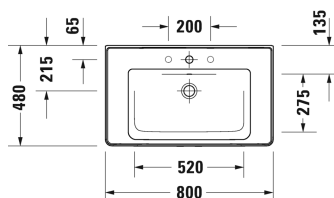

Умывальник, умывальник для мебели # 2367800000
/ 2367800060

| < 800 мм > |

Умывальник, умывальник для мебели	Размеры	Вес	Номер заказа
с переливом, с плоскостью под смеситель, глазуровка снизу, 800 мм			
Цвета			
00 Белый Alpin			
Вариант			
●	800 x 480 мм	22,000 кг	2367800000
☒	800 x 480 мм	22,000 кг	2367800060
Сантехническая керамика со специальным покрытием WonderGliss остается чистой и красивой в течение долгого времени. При заказе WonderGliss добавьте "1" на 11-м месте в артикуле модели.			
Принадлежности			
Нажимной выпуск для умывальников с переливом		0,400 кг	005052
Сифон		1,500 кг	005036
Трубчатый сифон для умывальника с удлиненной сливной трубой 300 мм		1 1/4" мм	005026
Соответствующая продукция			
Тумбочка подвесная 1 выдвижное отделение, для D-Neo # 236780, 236980, 237080, 784 x 452 мм		784 x 452 мм	DE4255
Тумбочка подвесная 1 выдвижной ящик, 1 выдвижное отделение, верхний ящик, вкл. вырез и крышку для сифона, для D-Neo # 236780, 784 x 452 мм		784 x 452 мм	DE4355

Умывальник, умывальник для мебели # 2367800000
/ 2367800060

|< 800 мм >|

Все чертежи содержат необходимые размеры с соблюдением стандартных допусков. Они указаны в мм и не являются обязательными. Точные размеры, в частности для монтажа по индивидуальному заказу, можно получить только по готовому изделию.