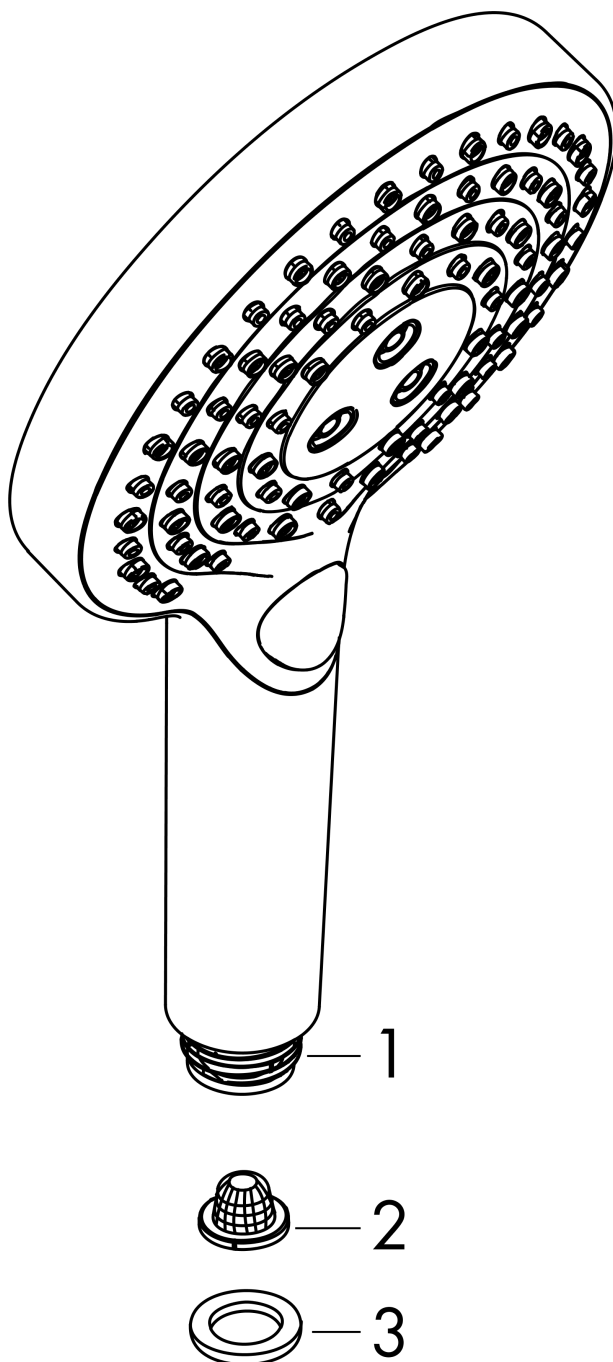

Raindance Select S
Ручной душ 120 3jet PowderRain

Поверхность: **Матовая бронза**   Артикульный номер: **26014140**

Покомпонентное изображение

Год выпуска: >10/20

Raindance Select S
Ручной душ 120 3jet PowderRain

Поверхность: **Матовая бронза**   Артикульный номер: **26014140**

Перечень запасных частей

Год выпуска: >10/20

Позиция	Описание	Артикульный номер	PC	PU
1	pivoting connection	93089000	-	1
2	filter	92672000	-	1
3	seal	98058000	-	1