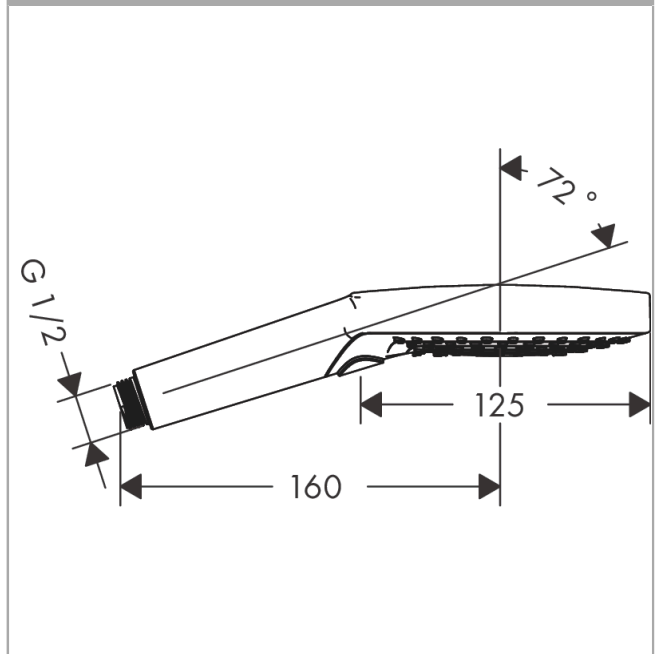

Raindance Select S Ручной душ 120 3jet PowderRain

Поверхность: **Матовая бронза** Артикулный номер: **26014140**

Описание

Характеристики

- размер головки душа: 125 мм
- тип струи: PowderRain, Rain, Whirl
- удобный выбор струи с помощью кнопки Select
- максимальный объем расхода воды при 3 барах: 11 л/мин
- промываемое сетчатое уплотнение
- соединительная резьба G 1/2
- подходит для проточных водонагревателей

Технология

Продукт

Чертеж

График расхода воды

Расход измерен практически с помощью соответствующей арматуры (термостат/смеситель/скрытый клапан).