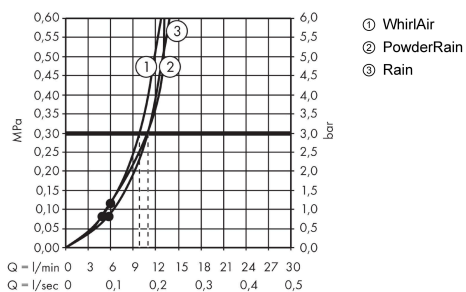

График расхода воды

Расход измерен практически с помощью соответствующей арматуры (термостат/смеситель/скрытый клапан).