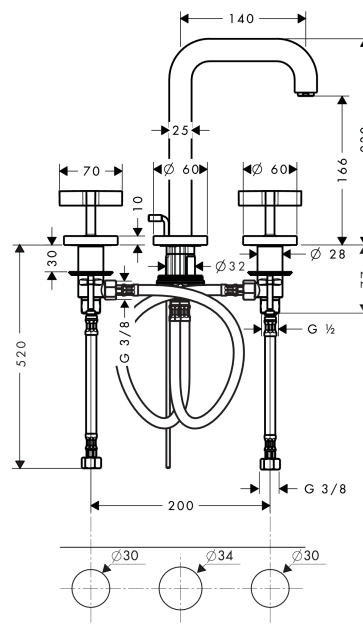

AXOR Citterio

Смеситель для раковины, на 3 отверстия, 170, с изливом 140 мм, с крестообразными рукоятками, с отдельными розетками, со сливным гарнитуром

Поверхности : хром Артикульный номер: 39133000

Описание

Характеристики

- состоит из: смеситель для раковины, на 3 отверстия, слив/перелив
- ComfortZone 170
- выступ 140 мм
- обычная струя
- расход воды при 3 барах: 5 л/мин
- керамический узел смешивания
- подходит для проточных водонагревателей
- донный клапан, 1¼"
- вид соединения: соединительные шланги G ¾

Технология

Продукт

Чертеж

График расхода воды

- ① With flow limiter
- ② Без ограничитель расхода