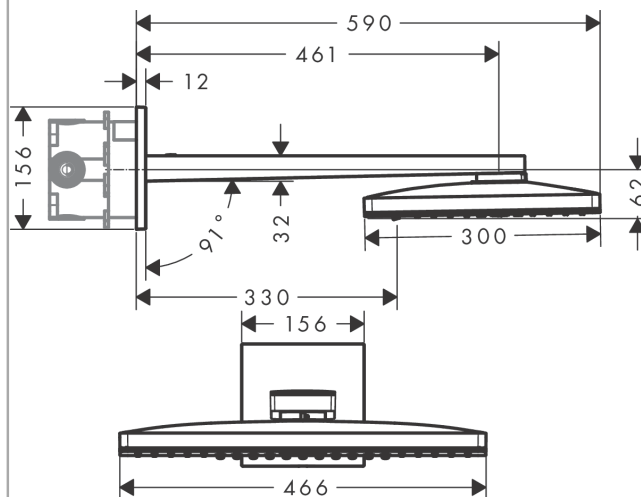

Rainmaker Select

Верхний душ 460 2jet с держателем

Поверхности : **черный / хром**   Артикульный номер: **24005600**

Описание

Характеристики

- состоит из: верхний душ, держатель верхнего душа
- тип струи: Rain, RainStream
- размер душевого диска: 466 x 300 мм
- длина держателя для душа: 461 мм
- расход воды для струи Rain (при 3 бар): 18 л/мин
- расход воды для струи RainStream (при 3 бар): 15 л/мин
- 2 зоны распыления должны контролироваться 2-мя клапанами с 2-мя выходами
- легкоочищаемый душевой диск
- материал душевого диска: безопасное стекло
- съемный душевой диск для очистки
- съемный верхний душ для очистки
- монтаж: стена, скрытый монтаж с помощью iBox Universal

Технология

Продукт

Чертеж