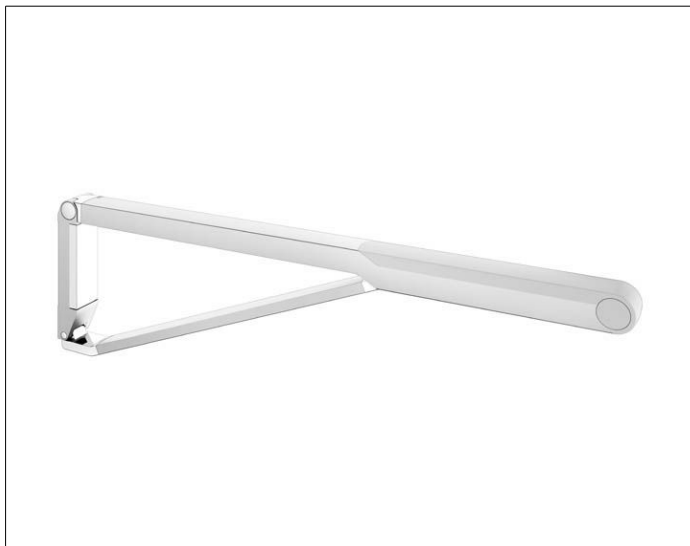

AXESS

35003170851 Складной поручень

ИЗДЕЛИЕ**ЧЕРТЕЖ****ОПИСАНИЕ ИЗДЕЛИЯ**

откидывается вверх, исполнение с ограничением хода
верх поручня, имеет пластиковую оболочку,
применяется справа и слева

ПОВЕРХНОСТЬ

алюминий серебристый анодированный/белый

ГАБАРИТЫ

850 mm