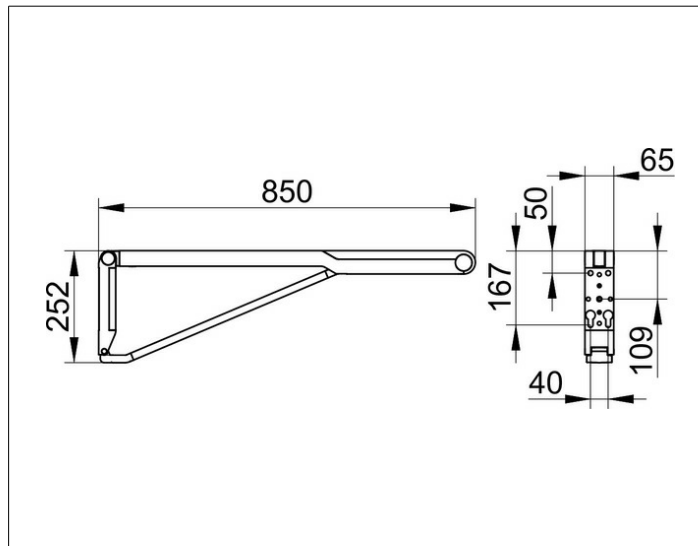

AXESS

35003170851 Складной поручень

ИЗДЕЛИЕ**ЧЕРТЕЖ****ОПИСАНИЕ ИЗДЕЛИЯ**

откидывается вверх, исполнение с ограничением хода
верх поручня, имеет пластиковую оболочку,
применяется справа и слева

ПОВЕРХНОСТЬ

алюминий серебристый анодированный/белый

ГАБАРИТЫ

850 mm