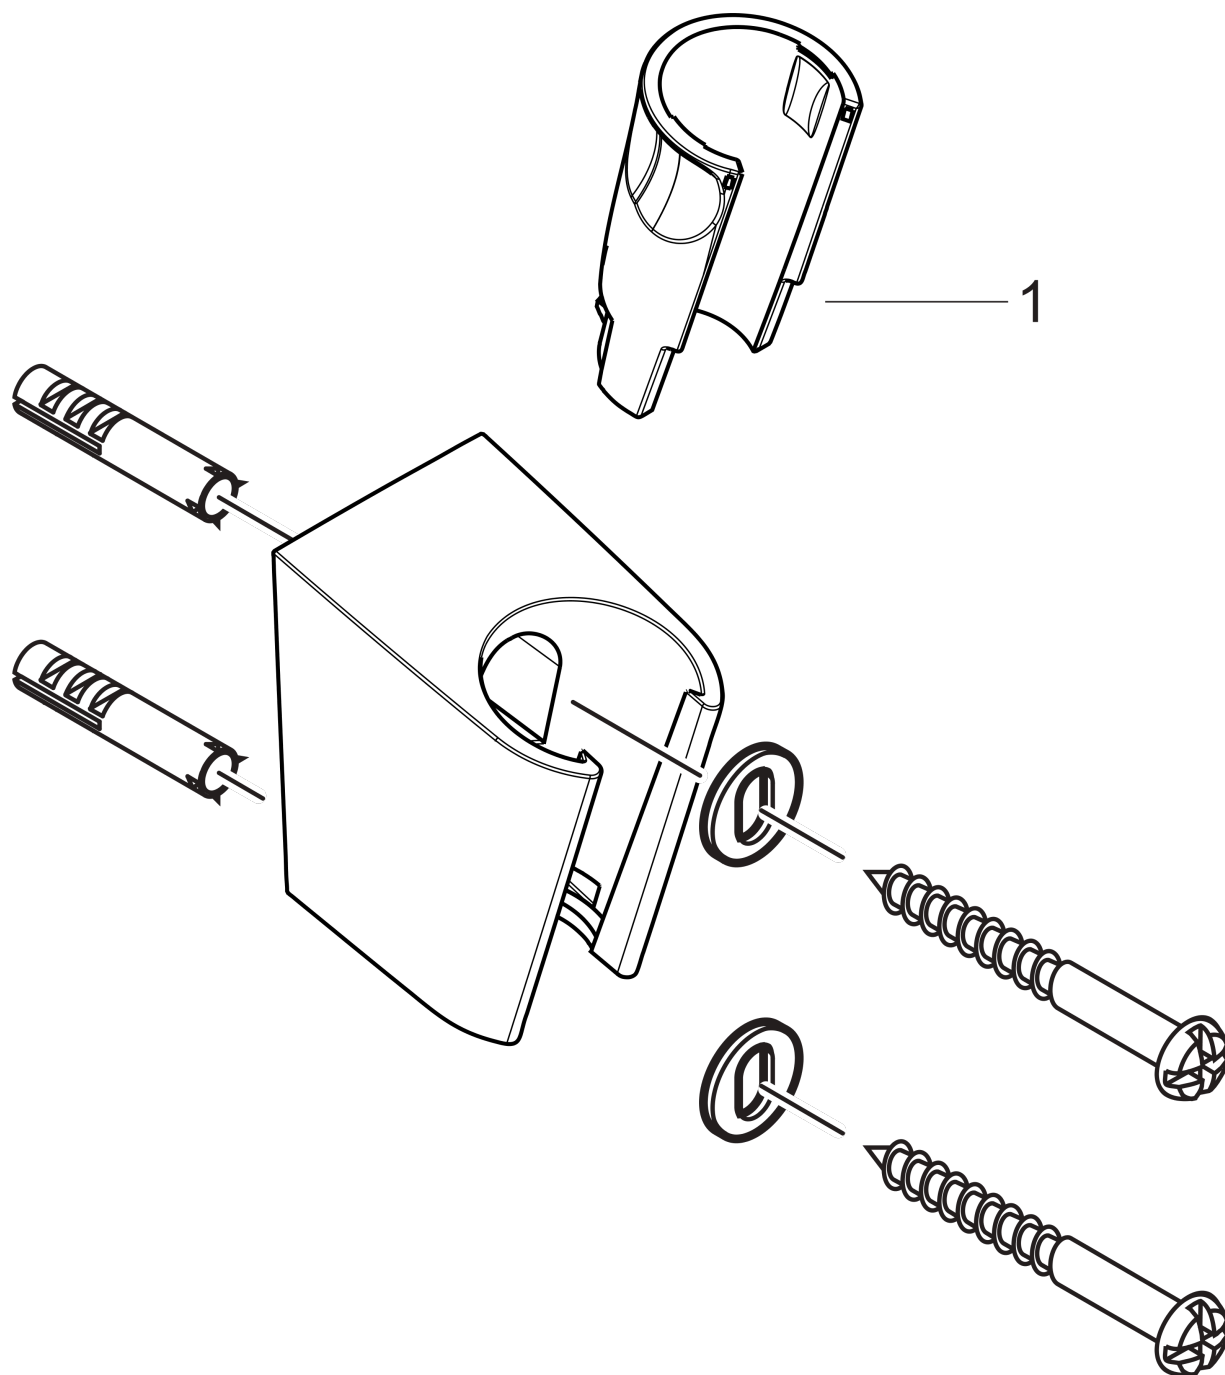

Держатель ручного душа Porter S

Поверхность: **шлиф. бронза** Артикульный номер: **28331140**

Описание

Характеристики

- фиксированное положение держателя
- для следует использовать со шлангом с конической гайкой
- материал: пластик

Награды за дизайн

Продукт

Чертеж

Держатель ручного душа Porter SПоверхность: **шлиф. бронза** Артикульный номер: **28331140****Покомпонентное изображение**

Год выпуска: >11/16

Держатель ручного душа Porter SПоверхность: **шлиф. бронза** Артикульный номер: **28331140****Перечень запасных частей**