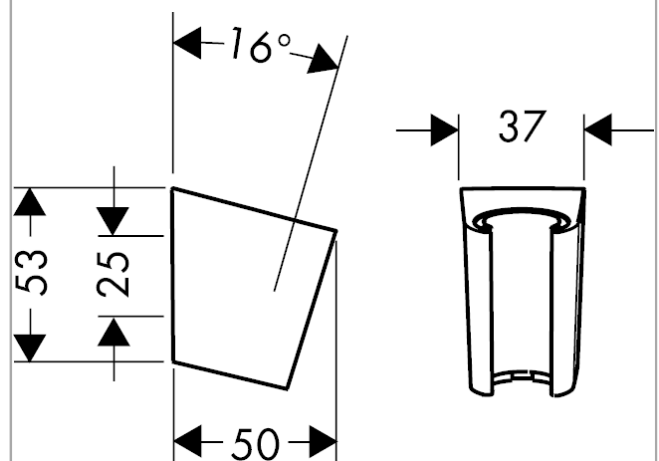

Держатель ручного душа Porter S

Поверхность: **шлиф. бронза** Артикульный номер: **28331140**

Описание

Характеристики

- фиксированное положение держателя
- для следует использовать со шлангом с конической гайкой
- материал: пластик

Награды за дизайн

Продукт

Чертеж

Держатель ручного душа Porter SПоверхность: **шлиф. бронза** Артикульный номер: **28331140****Покомпонентное изображение**

Год выпуска: >11/16

Держатель ручного душа Porter SПоверхность: **шлиф. бронза** Артикульный номер: **28331140****Перечень запасных частей**

Год выпуска: >11/16

Позиция	Описание	Артикульный номер	PC	PU
1	guide	98918000	-	1