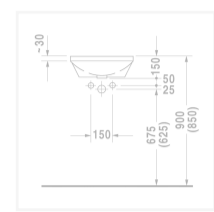

Умывальник встраиваемый, 046240

- Инструкция по уходу
- Монтажная инструкция
- Руководство по эксплуатации
- CAD и данные по планированию