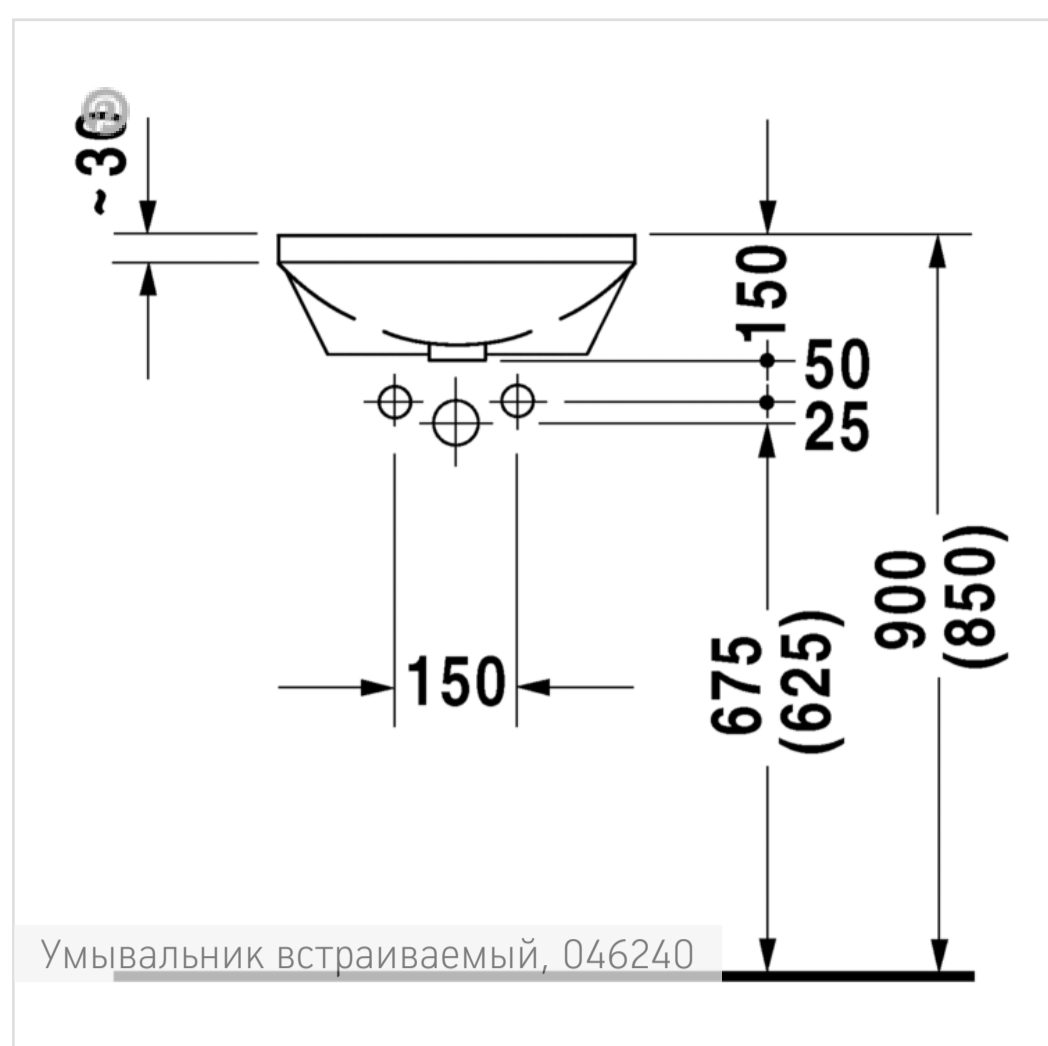

Architec

Architec Умывальник встраиваемый

Номер артикула 046240

для встраивания снизу, без перелива, с плоскостью под смеситель, включая крепление для встраивания в деревянную столешницу, Ø 400 мм

Читать далее 

Design by Prof. Frank Huster

Размеры

Ø 400 мм

Варианты

● ● с отверстием для смесителя, с намеченным отверстием для дозатора мыла, справа 1 готовое отверстие под смеситель (слева)

1 намеченное отверстие под дозатор для мыла (справа)
0462400000

Диагональный вырез: больше места на маленьких площадях.

Умывальник угловой.

Диагональный вырез: практичная полочка.

Раковина накладная 50 см.

Умывальник, встраиваемый сверху.

Умывальник угловой.

Умывальник встраиваемый с площадкой под смеситель.