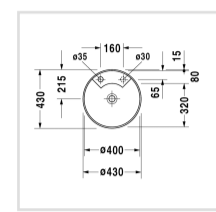

Умывальник встраиваемый, 046240

- Инструкция по уходу
- Монтажная инструкция
- Руководство по эксплуатации
- CAD и данные по планированию