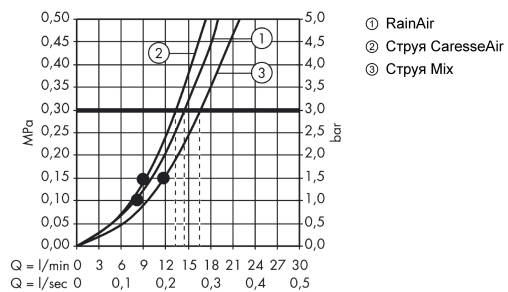

Raindance Select S

Душевой набор 150 3jet со штангой 90 см и мыльницей

Поверхности : хром Артикульный номер: 27803000

График расхода воды

Расход измерен практически с помощью соответствующей арматуры (термостат/смеситель/скрытый клапан).