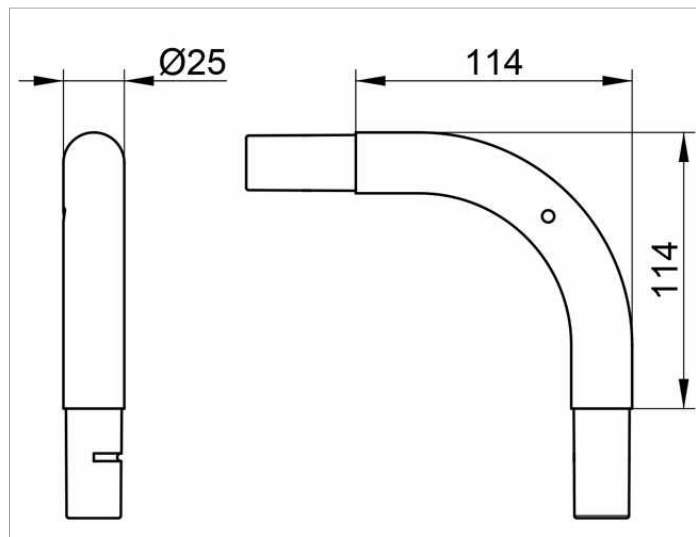

Plan
14924010000 Труба угловая 90°

ИЗДЕЛИЕ

ОПИСАНИЕ ИЗДЕЛИЯ

для квадратных душевых поддонов

поверхность

хром

ЧЕРТЕЖ

спецификации

KEUCO PLAN tube angle piece 90°, 14924010000,
chrome-plated, for four corner shower tray,
diameter 1", leg length 4-1/2"