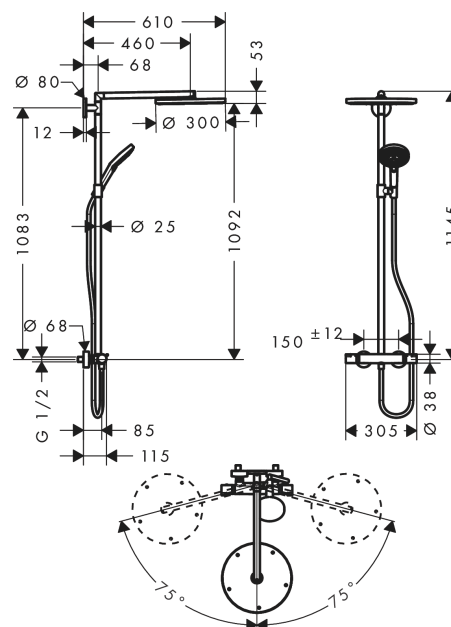

Raindance S

Showerpipe 300 1jet с термостатом

Поверхности : **хром** Артикульный номер: **27114000**

Описание

Характеристики

- состоит из: верхний душ, ручной душ, термостат для душа, штанга для душа, держатель для душа
- верхний душ Raindance S 300 Air
- размер душевого диска: 300 мм
- тип струи: RainAir
- длина держателя для душа: 460 мм
- держатель для ручного душа регулируемый по высоте
- максимальный расход воды при 3 бар: 16 л/мин
- рабочее давление: мин. 2 бар/макс. 10 бар
- поворотный держатель для душа
- термостат Ecostat Comfort
- предохранительный ограничитель при 40°C
- регулируемый ограничитель температуры горячей воды
- пользовательское управление посредством вращения рукоятки
- вид монтажа: внешний монтаж
- соединительная резьба G 1/2
- межосевое подключение 150 мм ± 12 мм
- подходит для проточных водонагревателей
- подъемная труба может быть укорочена по высоте

Технология

Продукт

Чертеж

Raindance S

Showerpipe 300 1jet с термостатом

Поверхности : **хром** Артикульный номер: **27114000**

График расхода воды

Raindance S

Showerpipe 300 1jet с термостатом

Поверхности : **хром** Артикульный номер: **27114000**

Пример монтажа