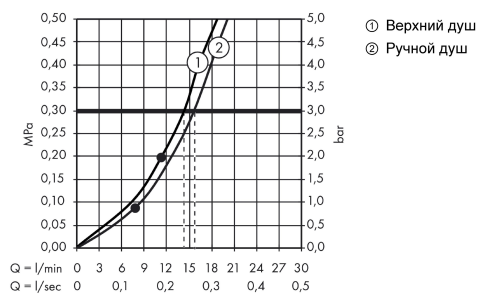

Технология

Продукт

Чертеж

Raindance S

Showerpipe 300 1jet с термостатом

Поверхности : **хром** Артикульный номер: **27114000**

График расхода воды

Raindance S