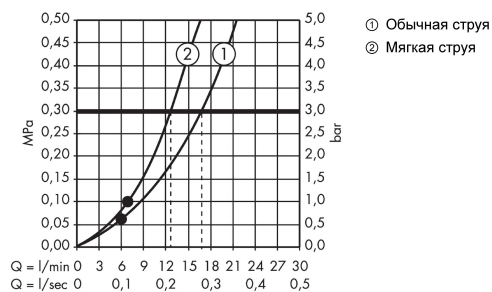

Технология

Продукт

Чертеж

График расхода воды

Расход измерен практически с помощью соответствующей арматуры (термостат/смеситель/скрытый клапан).