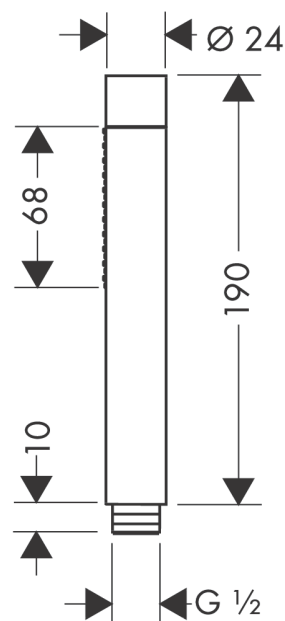

AXOR Starck

Ручной душ-"палочка" 2jet

Поверхности : **хром** Артикульный номер: **28532000**

Описание

Характеристики

- переключение типов струи с помощью вращающегося душевого диска
- тип струи: Rain, Mono
- максимальный расход воды при 3 бар: 16 л/мин
- цвет хром
- промывающийся грязеулавливающий фильтр
- соединительная резьба G 1/2
- подходит для проточных водонагревателей

Технология

Продукт

Чертеж

График расхода воды

Расход измерен практически с помощью соответствующей арматуры (термостат/смеситель/скрытый клапан).