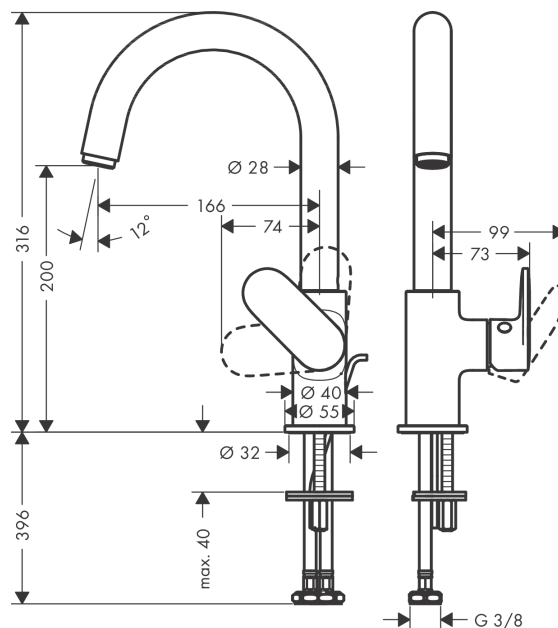

Vernis Blend

Смеситель для раковины, однорычажный, с поворотным изливом, со сливным гарнитуром

Поверхности : хром Артикулный номер: 71554000

Описание

Характеристики

- состоит из: однорычажный смеситель для раковины, слив/перелив
- ComfortZone 200
- выступ 166 мм
- угол поворота излива: регулировка на 2 уровня на 120° или 360°
- тип струи: ламинарная струя
- максимальный расход воды при 3 бар: 5 л/мин
- керамический узел смешивания
- подходит для проточных водонагревателей
- материал сливного набора: синтетический
- вид соединения: соединительные шланги G 3/8
- донный клапан, 1 1/4"

Технология

Продукт

Чертеж

График расхода воды