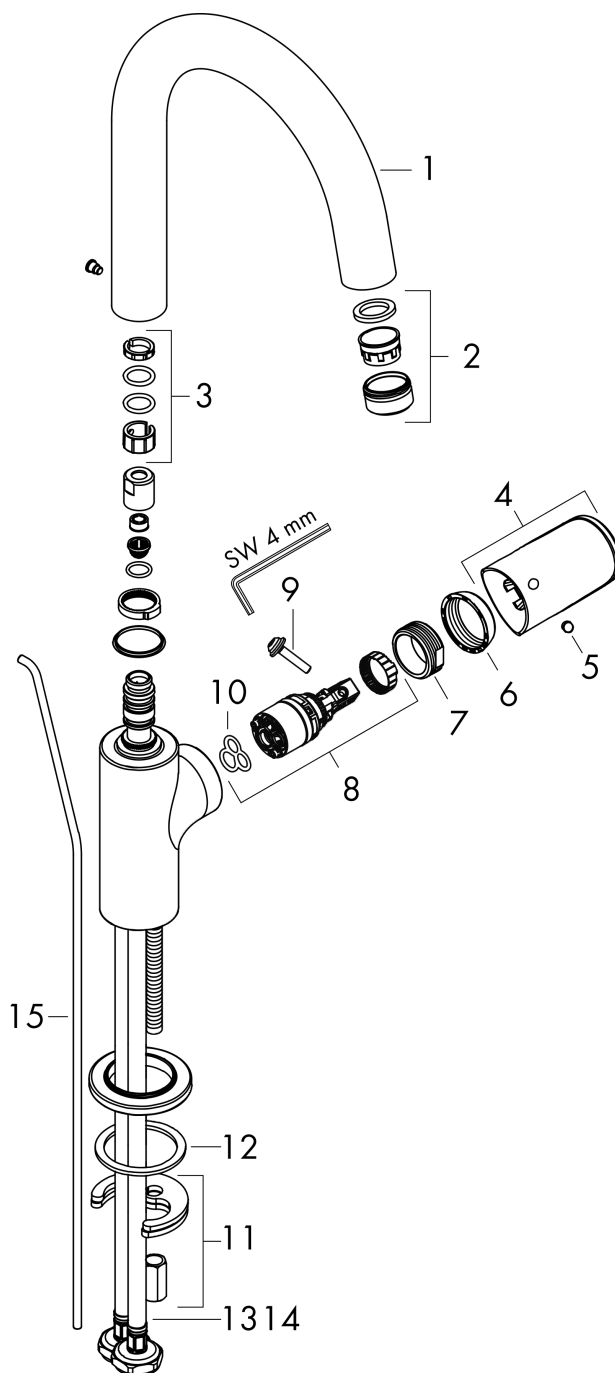

Vernis Blend

Смеситель для раковины, однорычажный, с поворотным изливом, со сливным гарнитуром

Поверхности : хром   Артикульный номер: 71554000

Покомпонентное изображение

Год выпуска: >04/21

Vernis Blend

Смеситель для раковины, однорычажный, с поворотным изливом, со сливным гарнитуром

Поверхности : **хром** Артикульный номер: **71554000**

Перечень запасных частей

Год выпуска: >04/21

Позиция	Описание	Артикульный номер	PC	PU
1	spout cpl.	93688000	-	1
2	aerator laminar	93649000	-	1
3	sealing set	93689000	-	1
4	handle	93691000	-	1
5	screw cover	96338000	-	1
6	flange	93692000	-	1
7	nut	93693000	-	1
8	cartridge, assy	97685000	-	1
9	locking screw for handle	95140000	-	1
10	seal	98865000	-	1
11	seal	93694000	-	1
12	fixing set	96016000	-	1
13	connection hose 600 mm M8x0,75 G3/8	96510000	-	1
14	O-ring 7x1,5	98422000	-	1
15	pull rod	93683000	-	1
a	pop up waste	92168000	-	1