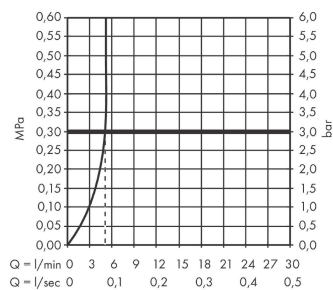

График расхода воды