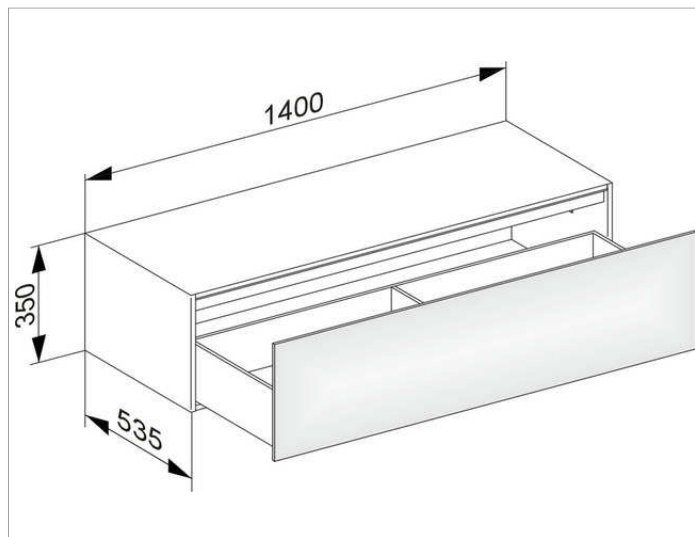

Edition 11

31326ZZ0100 Боковая тумба

ИЗДЕЛИЕ

ЧЕРТЕЖ

ОПИСАНИЕ ИЗДЕЛИЯ

1 выдвижной фронт с нажимным открыванием Push-to-Open
дополнительно с внутренней светодиодной подсветкой
автоматическое вкл./выкл., теплый белый свет

оборудование

- 2 передвижных ящика для хранения (190 x 70 x 413 мм)

поверхность

21

Габариты

1400 x 350 x 535 мм