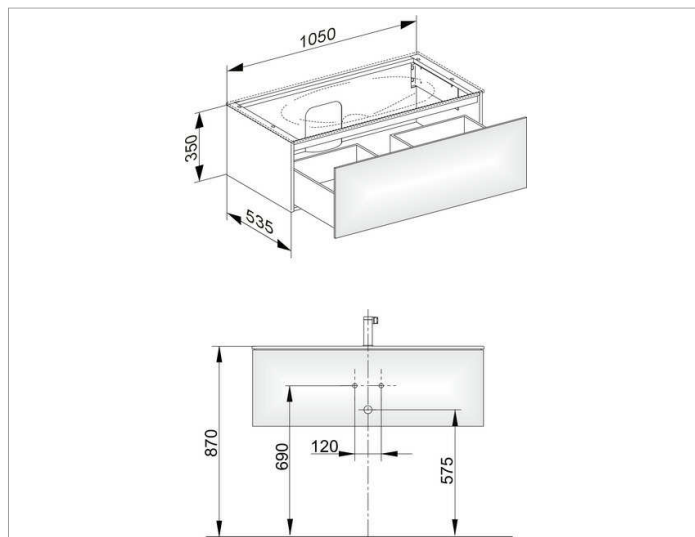

Edition 11

31351XX0000 Тумба под умывальник

ИЗДЕЛИЕ

ЧЕРТЕЖ

ОПИСАНИЕ ИЗДЕЛИЯ

подходит к керамическому умывальнику арт. 31150 и к умывальнику из варикора на заказ,
1 выдвижной фронт с нажимным открыванием Push-to-Open
вкл. пластиковый сифон 1 1/4 x 32

оборудование

- 1 передвижной ящик для хранения (190 x 70 x 413 мм)

поверхность

37, 38, 39

Габариты

1050 x 350 x 535 mm