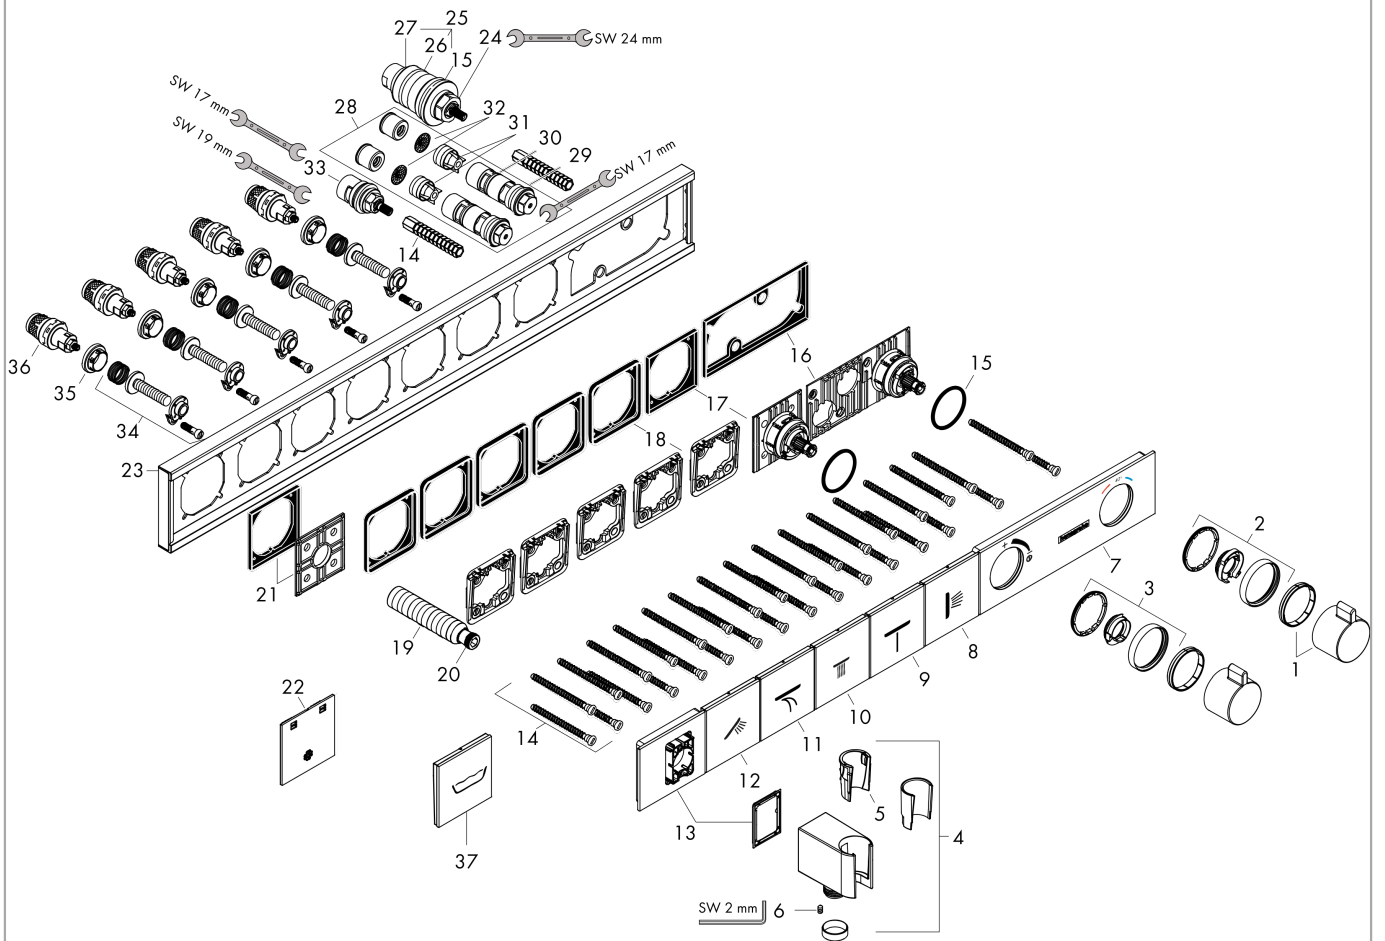

RainSelect**Термостат, скрытого монтажа, для 5 потребителей**Поверхности : **черный / хром** Артикульный номер: **15358600****Перечень запасных частей**

Год выпуска: >10/17

Позиция	Описание	Артикульный номер	PC	PU
1	handle for thermostat	92215000	-	1
2	safety set	93112000	-	1
3	safety set	93113000	-	1
4	shower holder, assy	93114000	-	1
5	guide	94163000	-	1
6	hollow set screw M4x8	97669000	-	1
7	cover	93105610	-	1
8	symbol body shower	93304610	-	1
9	symbol Mono	93306610	-	1
10	symbol head shower Rain large	93107610	-	1
11	symbol Flood jet	93305610	-	1
12	symbol handshower	93106610	-	1
13	cover	93108610	-	1
14	mounting kit	93102000	-	1
15	O-ring 38x2,5	98198000	-	1
16	adapter for handle	93109000	-	1
17	adapter for handle	93315000	-	1
18	support element	93111000	-	1
19	connecting thread G½	93830000	-	1
20	O-ring 11x2	98127000	-	1
21	support element	93314000	-	1
22	fit-up aid	93417000	-	1
23	escutcheon	93318000	-	1
24	thermostat cartridge	96633000	-	1
25	sealing set	96636000	-	1
26	O-ring 34x2	98383000	-	1
27	service unit	93406000	-	1
28	O-ring 26x2	98147000	-	1
29	O-ring 20x2	98165000	-	1
30	O-ring 20x1,5	98197000	-	1
31	non return valve	96655000	-	1
32	filter	97367000	-	1
33	shut off unit	98536000	-	1
34	Select-adapter	93103000	-	1
35	nut	98368000	-	1
36	shut off unit	95758000	-	1
37	symbol tub	93303610	-	1
a	concealed item	15313180	-	1
b	extension 25 mm	93435000	-	1
c	null	93440000	-	1
d	Hansgrohe Servicebox	93823000	-	1