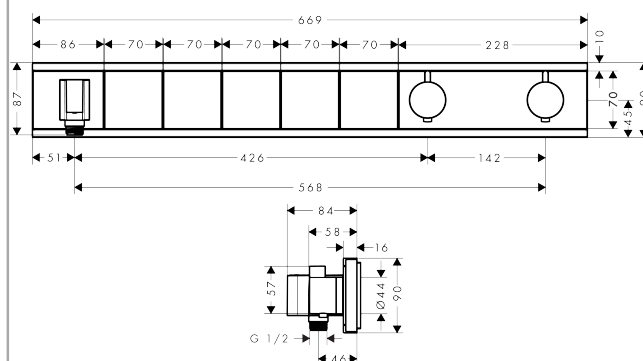

RainSelect

Термостат, скрытого монтажа, для 5 потребителей

Поверхности : **черный / хром** Артикульный номер: **15358600**

Описание

Характеристики

- состоит из: термостат, держатель для душа
- в зависимости от расхода и ситуации при установке, снижение расхода примерно на 50%, встроенная функция отключения
- 5 потребителей
- кнопка включения/выключения Select для 5 потребителей
- возможно одновременное включение нескольких потребителей
- максимальный расход воды при 3 бар: 38 л/мин
- расход воды на каждого пользователя: 26 л/мин
- расход воды при одновременном использовании всех потребителей: 38 л/мин
- картридж термостата, клапан Select
- предохранительный ограничитель при 40°C
- регулируемое ограничение температуры
- клапан обратного тока воды
- гайка шланга: для душевых шлангов с конической или цилиндрической гайкой с обеих сторон
- вид соединения: скрытая часть
- мин. рабочее давление: 1 бар
- макс. рабочее давление: 10 бар
- Термостат поставляется с кнопками ручной душ, Waterfall, Rain large, Mono, душ для тела

Технология

Награды за дизайн

Продукт

Чертеж