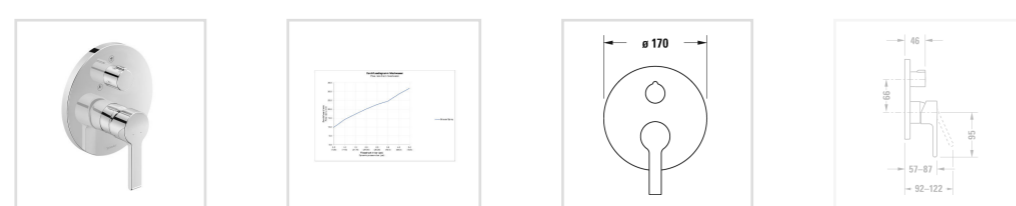

← В.2

В.2 Однорычажный смеситель для душа для скрытого монтажа

В.2 Однорычажны...

Аксессуары

Узнать еще

Ознакомьтесь с сер...

[↓ Монтажная инструкция](#)
[↓ Руководство по эксплуатации](#)
[→ CAD и данные по планированию](#)

Номер артикула В24210012

тип соединения: базовый комплект для скрытого монтажа, керамический картридж, круглая накладка Ø 170 мм, с перепускным клапаном, 2 выпуска, переключатель ручной душ/верхний душ, включая: видимые детали с функциональным блоком, рекомендуемое рабочее давление 3-5 бар, поверхность хромированная