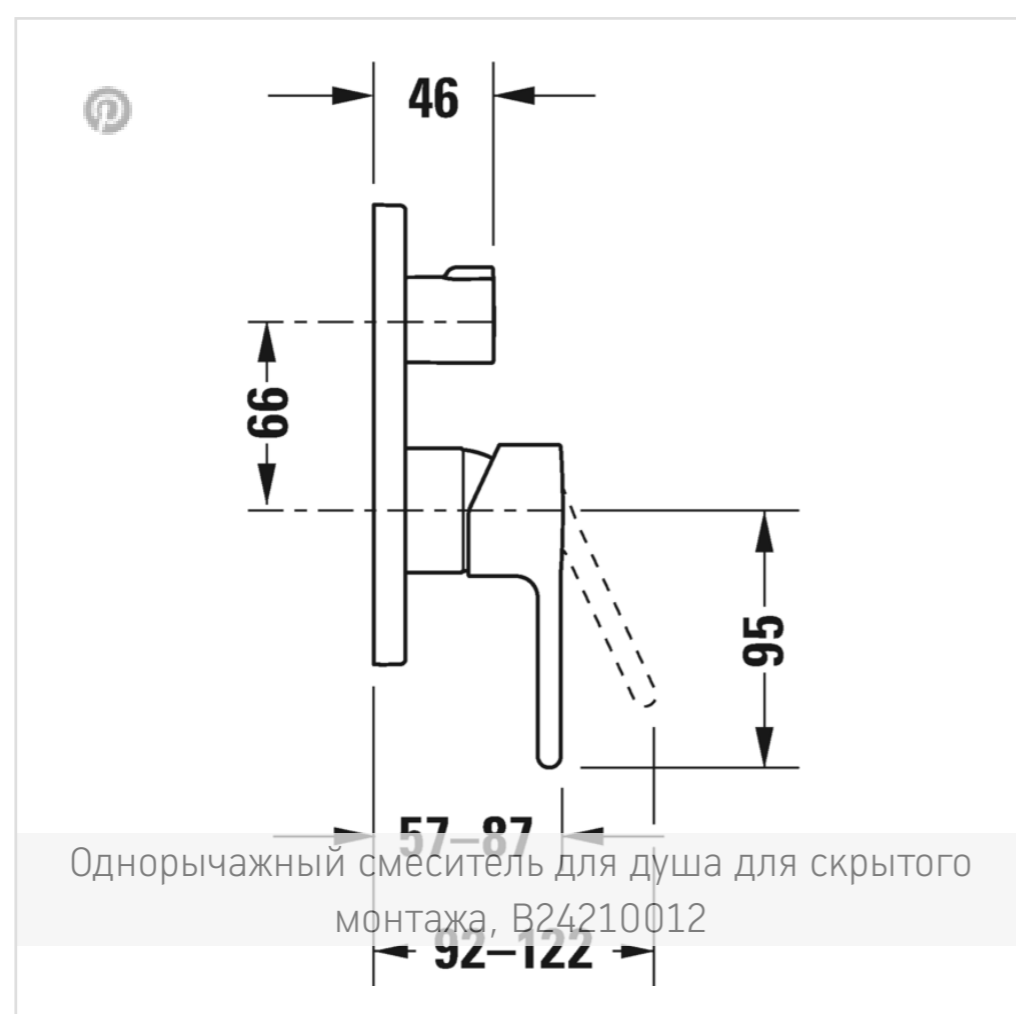

← В.2

В.2 Однорычажный смеситель для душа для скрытого монтажа

В.2 Однорычажны...

Аксессуары

Узнать еще

Ознакомьтесь с сер...

[↓ Монтажная инструкция](#)

[↓ Руководство по эксплуатации](#)

[→ CAD и данные по планированию](#)

Номер артикула В24210012

тип соединения: базовый комплект для скрытого монтажа, керамический картридж, круглая накладка Ø 170 мм, с перепускным клапаном, 2 выпуска, переключатель ручной душ/верхний душ, включая: видимые детали с функциональным блоком, рекомендуемое рабочее давление 3-5 бар, поверхность хромированная

Варианты

расход воды 22,5 л/мин (3 бара) В24210012010

Цвета

[Отправить запрос в магазин →](#)

Необходимые принадлежности

Bluebox® 3/4"
#GK0900001
BLUEBOX® -
зарегистрированная т...

Bluebox® 1/2"
#GK0900000
BLUEBOX® -
зарегистрированная т...

Узнать еще

В.2 - современно и минималистично

Современно и минималистично - серия смесителей В.2 от Duravit

Четкие прямолинейные формы смесителей на все случаи применения. Смесители серии В.2 обладают выразительной формой, идеальной с точки зрения тех пользователей ванных комнат, кто ценит четкость, минимализм и простоту. Простые геометрические формы обеспечивают современный, неустаревающий дизайн. Поскольку продукты серии В.2 входят в универсальную линейку смесителей Duravit, они устанавливаются везде – на умывальниках, в душевых, на ванных, биде – как в частном секторе, так и в коммерческом.

[В.2 →](#)