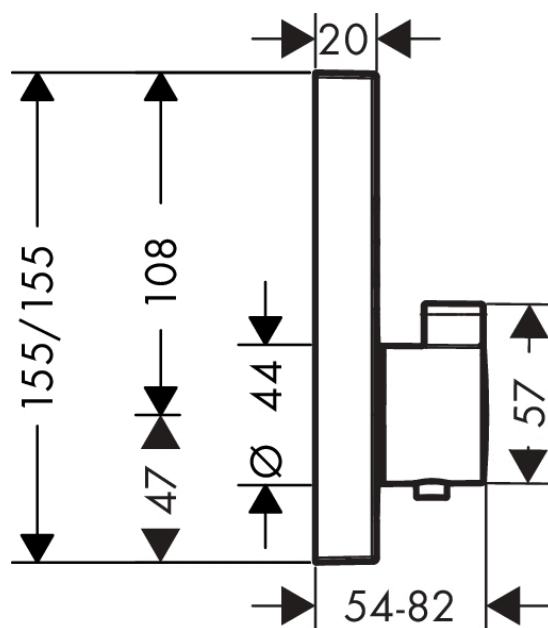

ShowerSelect

Термостат, скрытого монтажа, для 2 потребителей

Поверхности : **хром** Артикульный номер: **15763000**

Описание

Характеристики

- 2 потребителя
- кнопка Select включения / выключения для 2 потребителей
- расход воды через верхний вывод: 25 л/мин
- расход воды через нижний вывод: 23 л/мин
- картридж термостата, клапан Select
- предохранительный ограничитель при 40°C
- регулируемое ограничение температуры
- класс шума: I
- класс расхода воды: D, B

Чертеж

График расхода воды