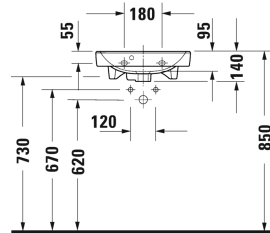

Duravit No.1 Handwaschbecken, Möbelhandwaschbecken #
0743450000

| < 450 mm > |

Handwaschbecken, Möbelhandwaschbecken	Größe	Gewicht	Bestellnummer
mit Überlauf, mit Hahnlochbank, Unterseite glasiert, 450 mm			
Farben			
00 Weiß			
Variante			
●	450 x 350 mm	9,700 Kilogramm	0743450000
Passende Produkte			
Waschtischunterbau wandhängend 1 Türe, für Duravit No.1 # 074345, 390 x 346 mm	390 x 346 mm		N14266 L/R
Ausschreibungstext			
Duravit Serie Duravit No.1 Handwaschbecken, Möbelhandwaschbecken Weiß Hochglanz 450 mm, Design by Duravit, mit Hahnlochbank, mit Hahnloch, mit Überlauf, für 1-Loch-Armaturen geeignet, 1 Becken für die Montage mit Möbeln geeignet, komplett von unten glasiert für mehr Hygiene und damit für die wandhängende Einzelmontage geeignet, aus hochwertiger, langlebiger Sanitärkeramik: besonders widerstandsfähiges, kratzresistentes Material mit hohem Härtegrad, reinigungsfreundlicher und hygienischer Oberfläche, Hahnlochbank bietet praktische Ablagefläche z. B. für Seife, Abmessung: (BxTxH) 450x350x142 mm, Artikel Nr.: 0743450000			

Alle Zeichnungen enthalten alle notwendigen Maße (mm), die den üblichen Toleranzen unterliegen. Exakte Maße können nur am Produkt abgenommen werden.