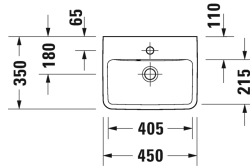

Duravit No.1 Handwaschbecken, Möbelhandwaschbecken #
0743450000

| < 450 mm > |

Handwaschbecken, Möbelhandwaschbecken	Größe	Gewicht	Bestellnummer
mit Überlauf, mit Hahnlochbank, Unterseite glasiert, 450 mm			
Farben			
00 Weiß			
Variante			
●	450 x 350 mm	9,700 Kilogramm	0743450000
Passende Produkte			
Waschtischunterbau wandhängend 1 Türe, für Duravit No.1 # 074345, 390 x 346 mm	390 x 346 mm		N14266 L/R
Ausschreibungstext			
Duravit Serie Duravit No.1 Handwaschbecken, Möbelhandwaschbecken Weiß Hochglanz 450 mm, Design by Duravit, mit Hahnlochbank, mit Hahnloch, mit Überlauf, für 1-Loch-Armaturen geeignet, 1 Becken für die Montage mit Möbeln geeignet, komplett von unten glasiert für mehr Hygiene und damit für die wandhängende Einzelmontage geeignet, aus hochwertiger, langlebiger Sanitärkeramik: besonders widerstandsfähiges, kratzresistentes Material mit hohem Härtegrad, reinigungsfreundlicher und hygienischer Oberfläche, Hahnlochbank bietet praktische Ablagefläche z. B. für Seife, Abmessung: (BxTxH) 450x350x142 mm, Artikel Nr.: 0743450000			

Alle Zeichnungen enthalten alle notwendigen Maße (mm), die den üblichen Toleranzen unterliegen. Exakte Maße können nur am Produkt abgenommen werden.