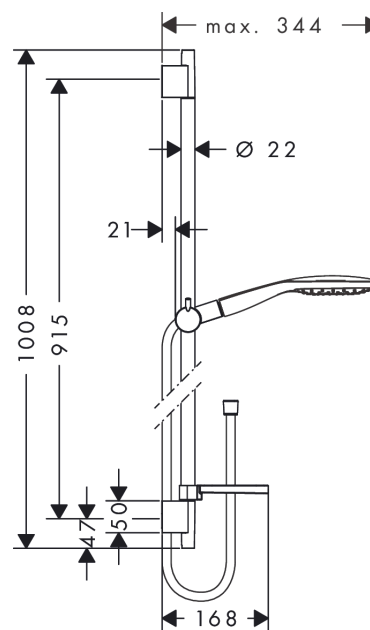

Raindance Select E

Душевой набор 150 3jet со штангой 90 см и мыльницей

Поверхности : **хром** Артикульный номер: **27857000**

Описание

Характеристики

- состоит из: ручной душ, душевая штанга, шланг для душа, ползунок, мыльница
- размер душевого диска: 150 мм
- тип струи: RainAir, CaresseAir, Mix
- удобное переключение типов струи с помощью кнопки Select
- со стороны душа упорный подшипник, предотвращающий перекручивание душевого шланга
- держатель ручного душа регулируется в пределах 90°, поворачивается вправо и влево, перемещается вверх и вниз
- максимальный расход воды при 3 бар: 16 л/мин
- хромированные настенные крепления из пластика

Технология

Продукт

Чертеж

Raindance Select E

Душевой набор 150 3jet со штангой 90 см и мыльницей

Поверхности : хром Артикулный номер: 27857000

График расхода воды

Расход измерен практически с помощью соответствующей арматуры (термостат/смеситель/скрытый клапан).

Raindance Select E
Душевой набор 150 3jet со штангой 90 см и мыльницей
 Поверхности : **хром** Артикульный номер: **27857000**

Пример монтажа