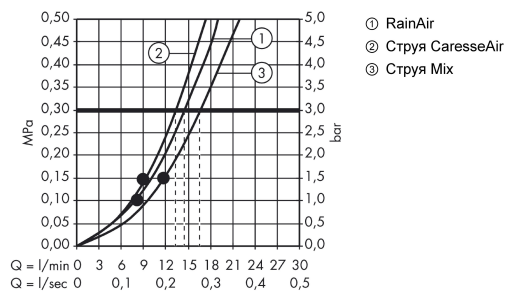

Технология

Продукт

Чертеж

Raindance Select E

Душевой набор 150 3jet со штангой 90 см и мыльницей

Поверхности : хром Артикулный номер: 27857000

График расхода воды

Расход измерен практически с помощью соответствующей арматуры (термостат/смеситель/скрытый клапан).