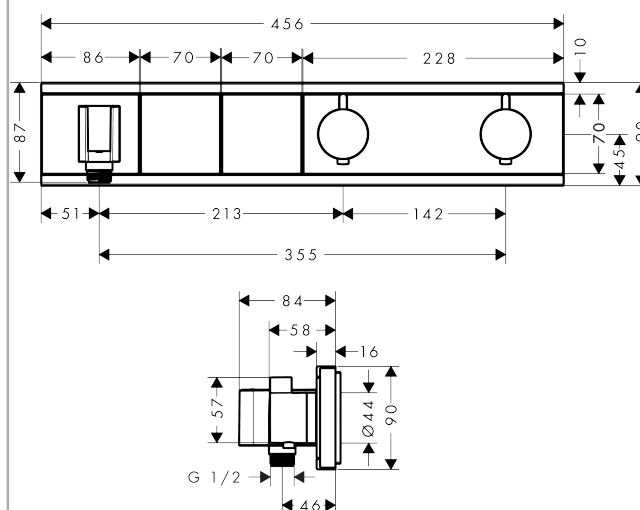

RainSelect

Термостат, скрытого монтажа, для 2 потребителей

Поверхности : хром Артикулный номер: 15355000

Описание

Характеристики

- состоит из: Термостат, держатель для душа
- 2 потребителя
- кнопка Select включения / выключения для 2 потребителей
- картридж термостата, клапан Select
- предохранительный ограничитель при 40°C
- регулируемое ограничение температуры
- клапан обратного тока воды

Технология

Награды за дизайн

Продукт

Чертеж

RainSelect

Термостат, скрытого монтажа, для 2 потребителей

Поверхности : хром Артикулный номер: 15355000

Пример монтажа