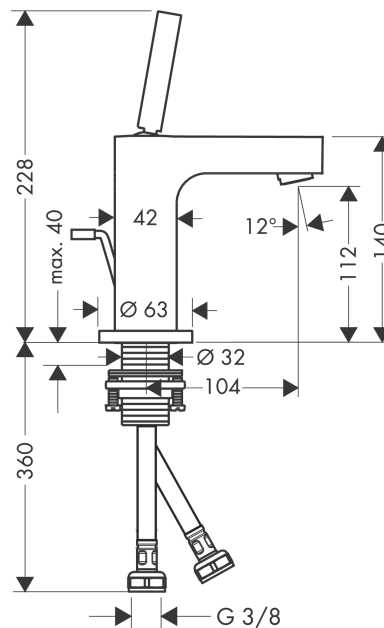

AXOR Citterio

Смеситель для раковины, однорычажный, 110, с тонкой ручкой, со сливным гарнитуром

Поверхности : хром Артикулный номер: 39010000

Описание

Характеристики

- состоит из: однорычажный смеситель для раковины, слив/перелив
- ComfortZone 110
- выступ 104 мм
- обычная струя
- расход воды при 3 барах: 5 л/мин
- керамический узел смешивания джойстикового типа
- подходит для проточных водонагревателей
- донный клапан, 1¼"
- вид соединения: соединительные шланги G ¾"

Технология

Награды за дизайн

DESIGN PLUS

powered by: **ISH**

Продукт

Чертеж

График расхода воды