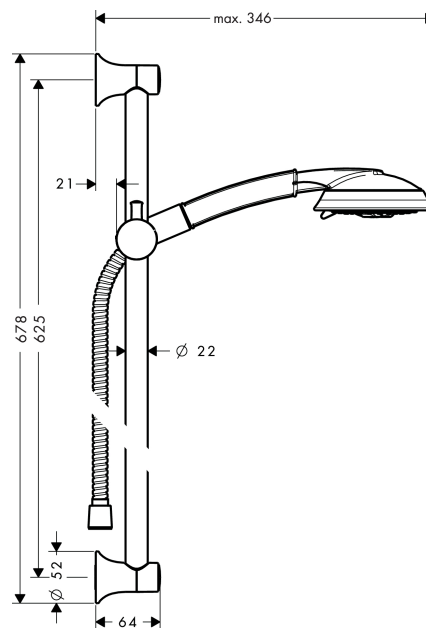

Raindance Classic

Душевой набор 100 3jet с душевой штангой 65 см

Поверхности : хром / под золото Артикулный номер: 27843090

Описание

Характеристики

- состоит из: ручной душ, душевая штанга, шланг для душа, ползунок
- размер душевого диска: 119 мм
- тип струи: RainAir, Whirl, BalanceAir
- переключение типов струи с помощью вращающегося душевого диска
- со стороны душа упорный подшипник, предотвращающий перекручивание душевого шланга
- держатель ручного душа регулируется в пределах 90°, поворачивается вправо и влево, перемещается вверх и вниз
- максимальный расход воды при 3 бар: 17 л/мин
- хромированные настенные крепления из пластика

Технология

Продукт

Чертеж