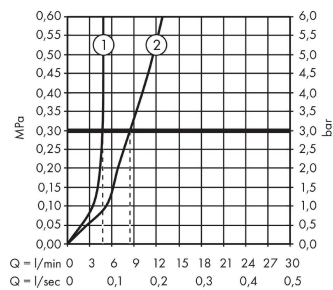

Технология

Награды за дизайн

Продукт

Чертеж

Talis E

Смеситель для раковины 150, однорычажный, со сливным гарнитуром

Поверхности : матовый черный Артикулный номер: 71754670

График расхода воды