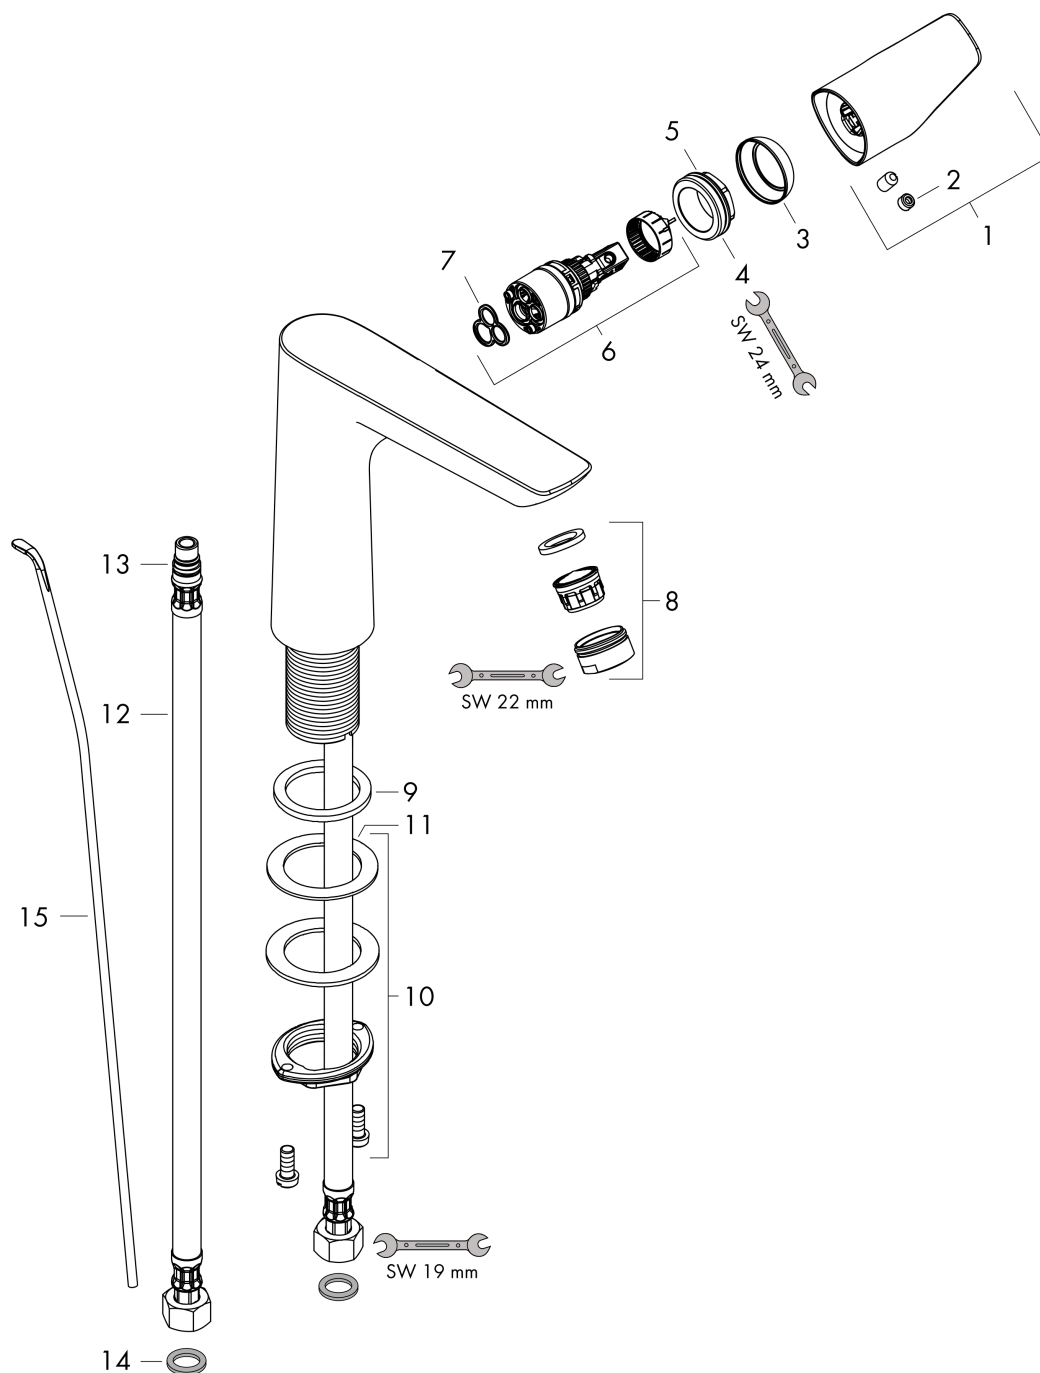

Talis E

Смеситель для раковины 150, однорычажный, со сливным гарнитуром

Поверхности : матовый черный Артикулный номер: 71754670

Описание

Характеристики

- состоит из: однорычажный смеситель для раковины, слив/перелив
- ComfortZone 150
- выступ 141 мм
- тип струи: обычная струя
- максимальный расход воды при 3 бар: 5 л/мин
- керамический узел смешивания
- регулируемое ограничение температуры
- подходит для проточных водонагревателей
- материал сливного набора: металл
- вид соединения: соединительные шланги G 3/8
- поверхность тяги донного клапана в артикулах -670 и -700 = хром
- донный клапан, 1 1/4"

Технология

Награды за дизайн

Продукт

Чертеж

Talis E

Смеситель для раковины 150, однорычажный, со сливным гарнитуром

Поверхности : матовый черный Артикулный номер: 71754670

График расхода воды

Talis E

Смеситель для раковины 150, однорычажный, со сливным гарнитуром

Поверхности : матовый черный Артикулный номер: 71754670

Покомпонентное изображение

Год выпуска: >08/19

Talis E

Смеситель для раковины 150, однорычажный, со сливным гарнитуром

Поверхности : матовый черный Артикульный номер: 71754670

Перечень запасных частей

Год выпуска: >08/19

Позиция	Описание	Артикульный номер	PC	PU
1	handle	92777670	-	1
2	screw cover	95704000	-	1
3	flange	95493670	-	1
4	nut	95178000	-	1
5	O-ring 24x2	98388000	-	1
6	cartridge, assy	97685000	-	1
7	seal	98865000	-	1
8	aerator M24x1 (5 l/min)	13185670	-	1
9	flat seal	98749000	-	1
10	fixing set (Ø 32)	13961000	-	1
11	lever collar	97548000	-	1
12	connection hose 450 mm M10x1 G3/8	96507000	-	1
13	O-ring 8x1,75	97827000	-	1
14	sealing set	95581000	-	1
15	pull rod	96657000	-	1
a	pop up waste	94139670	-	1
b	fixation extension 35 mm	13898000	-	1