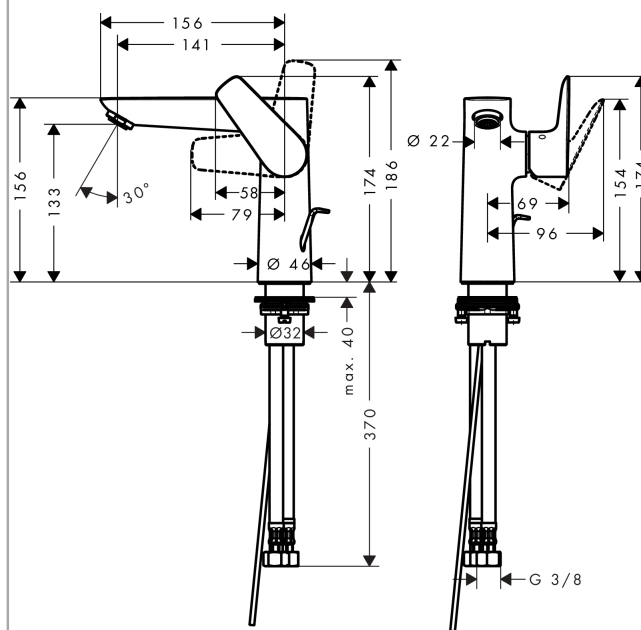

Talis E

Смеситель для раковины 150, однорычажный, со сливным гарнитуром

Поверхности : матовый черный Артикулный номер: 71754670

Описание

Характеристики

- состоит из: однорычажный смеситель для раковины, слив/перелив
- ComfortZone 150
- выступ 141 мм
- тип струи: обычная струя
- максимальный расход воды при 3 бар: 5 л/мин
- керамический узел смешивания
- регулируемое ограничение температуры
- подходит для проточных водонагревателей
- материал сливного набора: металл
- вид соединения: соединительные шланги G 3/8
- поверхность тяги донного клапана в артикулах -670 и -700 = хром
- донный клапан, 1 1/4"

Технология

Награды за дизайн

Продукт

Чертеж

Talis E

Смеситель для раковины 150, однорычажный, со сливным гарнитуром

Поверхности : матовый черный Артикулный номер: 71754670

График расхода воды

Talis E

Смеситель для раковины 150, однорычажный, со сливным гарнитуром

Поверхности : матовый черный Артикулный номер: 71754670

Покомпонентное изображение

Год выпуска: >08/19

Talis E

Смеситель для раковины 150, однорычажный, со сливным гарнитуром

Поверхности : матовый черный Артикульный номер: 71754670

Перечень запасных частей

Год выпуска: >08/19

Позиция	Описание	Артикульный номер	PC	PU
1	handle	92777670	-	1
2	screw cover	95704000	-	1
3	flange	95493670	-	1
4	nut	95178000	-	1
5	O-ring 24x2	98388000	-	1
6	cartridge, assy	97685000	-	1
7	seal	98865000	-	1
8	aerator M24x1 (5 l/min)	13185670	-	1
9	flat seal	98749000	-	1
10	fixing set (Ø 32)	13961000	-	1
11	lever collar	97548000	-	1
12	connection hose 450 mm M10x1 G3/8	96507000	-	1
13	O-ring 8x1,75	97827000	-	1
14	sealing set	95581000	-	1
15	pull rod	96657000	-	1
a	pop up waste	94139670	-	1
b	fixation extension 35 mm	13898000	-	1