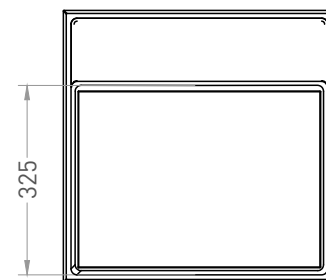

ARMONIA SQUARE TOP 01

РАКОВИНА НАПОЛЬНАЯ 130511TG / 130521TM

Дизайн: Salini SRL

salini
L'ANIMA DELL'ACQUA

Размеры: 450 x 450 x 900 мм

Вес нетто / брутто: 52 / 67, 43 / 58 кг

Материал: S-Sense, S-Stone

Покрытие: глянцевое / матовое

Цвет: RAL / белый

Комплектация: раковина, выпуск D503, сифон, декоративная накладка на слив с логотипом Salini

Требуемый смеситель: настенный / напольный

Гарантия: 10 лет

Производство: Италия / Россия

Тип монтажа: напольный

A-A

* Расположение стандартного технологического отверстия на задней стенке. В базовую комплектацию не входит, заказывается отдельно.

Salini SRL

20122 Italia, Milano, Largo Ildefonso Schuster, 1

info@salini-srl.com

www.salini-srl.com

© Salini SRL - All rights reserved

Все права защищены. Несанкционированное копирование, публикация, полное или частичное воспроизведение запрещены.