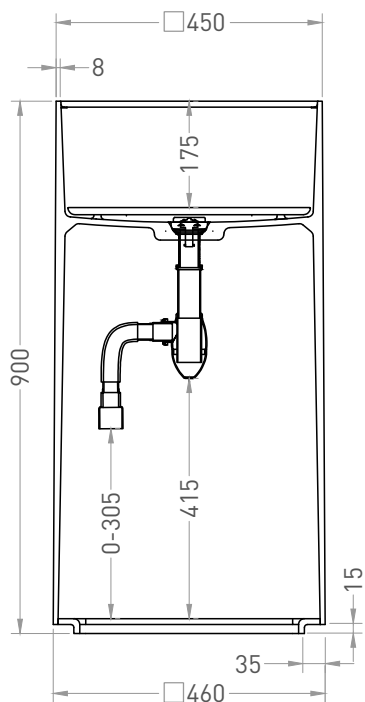

ARMONIA SQUARE TOP 01

РАКОВИНА НАПОЛЬНАЯ 130511TG / 130521TM

Дизайн: Salini SRL

salini
L'ANIMA DELL'ACQUA

Размеры: 450 x 450 x 900 мм

Вес нетто / брутто: 52 / 67, 43 / 58 кг

Материал: S-Sense, S-Stone

Покрытие: глянцевое / матовое

Цвет: RAL / белый

Комплектация: раковина, выпуск D503, сифон, декоративная накладка на слив с логотипом Salini

Требуемый смеситель: настенный / напольный

Гарантия: 10 лет

Производство: Италия / Россия

Тип монтажа: напольный

ВИД А

ВИД В*

A-A

A-A

* Расположение стандартного технологического отверстия на задней стенке. В базовую комплектацию не входит, заказывается отдельно.

Salini SRL

20122 Italia, Milano, Largo Ildefonso Schuster, 1