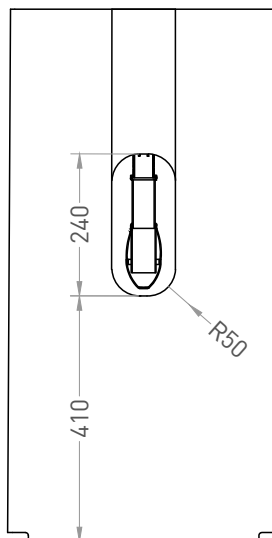

ARMONIA SQUARE TOP 01

РАКОВИНА НАПОЛЬНАЯ 130511TG / 130521TM

Дизайн: Salini SRL

salini
L'ANIMA DELL'ACQUA

Размеры: 450 x 450 x 900 мм

Вес нетто / брутто: 52 / 67, 43 / 58 кг

Материал: S-Sense, S-Stone

Покрытие: глянцевое / матовое

Цвет: RAL / белый

Комплектация: раковина, выпуск D503, сифон, декоративная накладка на слив с логотипом Salini

Требуемый смеситель: настенный / напольный

Гарантия: 10 лет

Производство: Италия / Россия

Тип монтажа: напольный

A-A

* Расположение стандартного технологического отверстия на задней стенке. В базовую комплектацию не входит, заказывается отдельно.

Salini SRL

20122 Italia, Milano, Largo Ildefonso Schuster, 1

info@salini-srl.com

www.salini-srl.com

© Salini SRL - All rights reserved

Все права защищены. Несанкционированное копирование, публикация, полное или частичное воспроизведение запрещены.