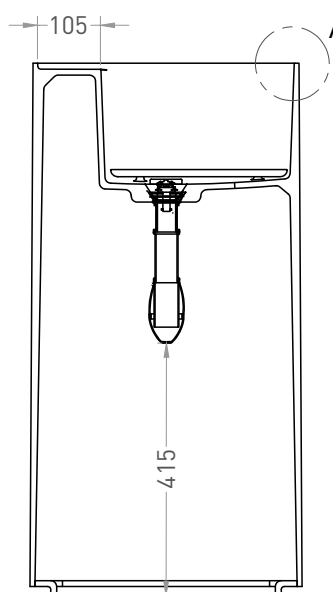

ARMONIA SQUARE TOP 01

РАКОВИНА НАПОЛЬНАЯ 130511TG / 130521TM

Дизайн: Salini SRL

salini
L'ANIMA DELL'ACQUA

Размеры: 450 x 450 x 900 мм

Вес нетто / брутто: 52 / 67, 43 / 58 кг

Материал: S-Sense, S-Stone

Покрытие: глянцевое / матовое

Цвет: RAL / белый

Комплектация: раковина, выпуск D503, сифон, декоративная накладка на слив с логотипом Salini

Требуемый смеситель: настенный / напольный

Гарантия: 10 лет

Производство: Италия / Россия

Тип монтажа: напольный

ВИД В*

* Расположение стандартного технологического отверстия на задней стенке. В базовую комплектацию не входит, заказывается отдельно.

Salini SRL

20122 Italia, Milano, Largo Ildefonso Schuster, 1

info@salini-srl.com

www.salini-srl.com

© Salini SRL - All rights reserved

Все права защищены. Несанкционированное копирование, публикация, полное или частичное воспроизведение запрещены.