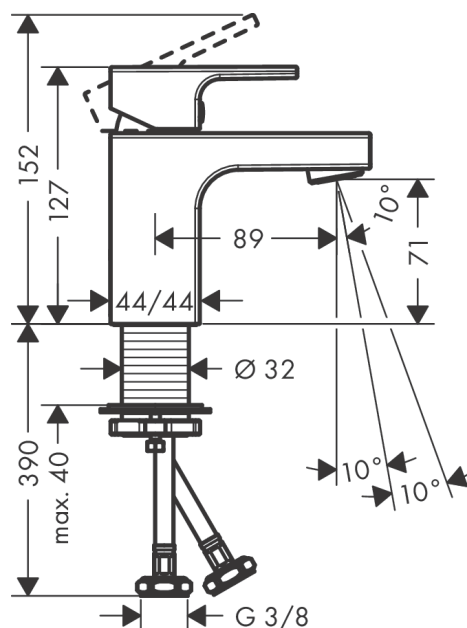

Vernis Shape

Смеситель для раковины, однорычажный, 70 без сливного гарнитура

Поверхности : матовый черный Артикулный номер: 71567670

Описание

Характеристики

- ComfortZone 70
- выступ 89 мм
- тип струи: обычная струя
- регулируемый формирователь струи
- максимальный расход воды при 3 бар: 5 л/мин
- керамический узел смешивания
- регулируемое ограничение температуры
- с изолированной подачей воды
- подходит для проточных водонагревателей
- вид соединения: соединительные шланги G 3/8

Технология

Продукт

Чертеж

График расхода воды