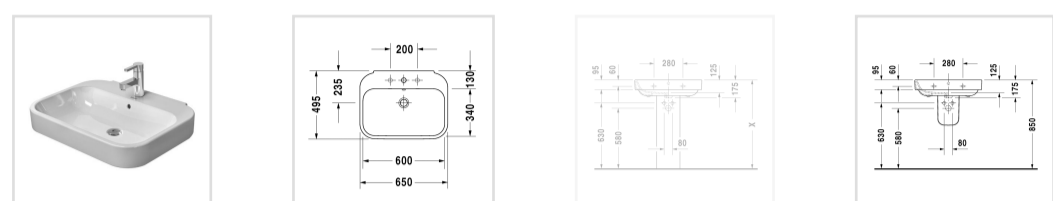

Умывальник, 231665