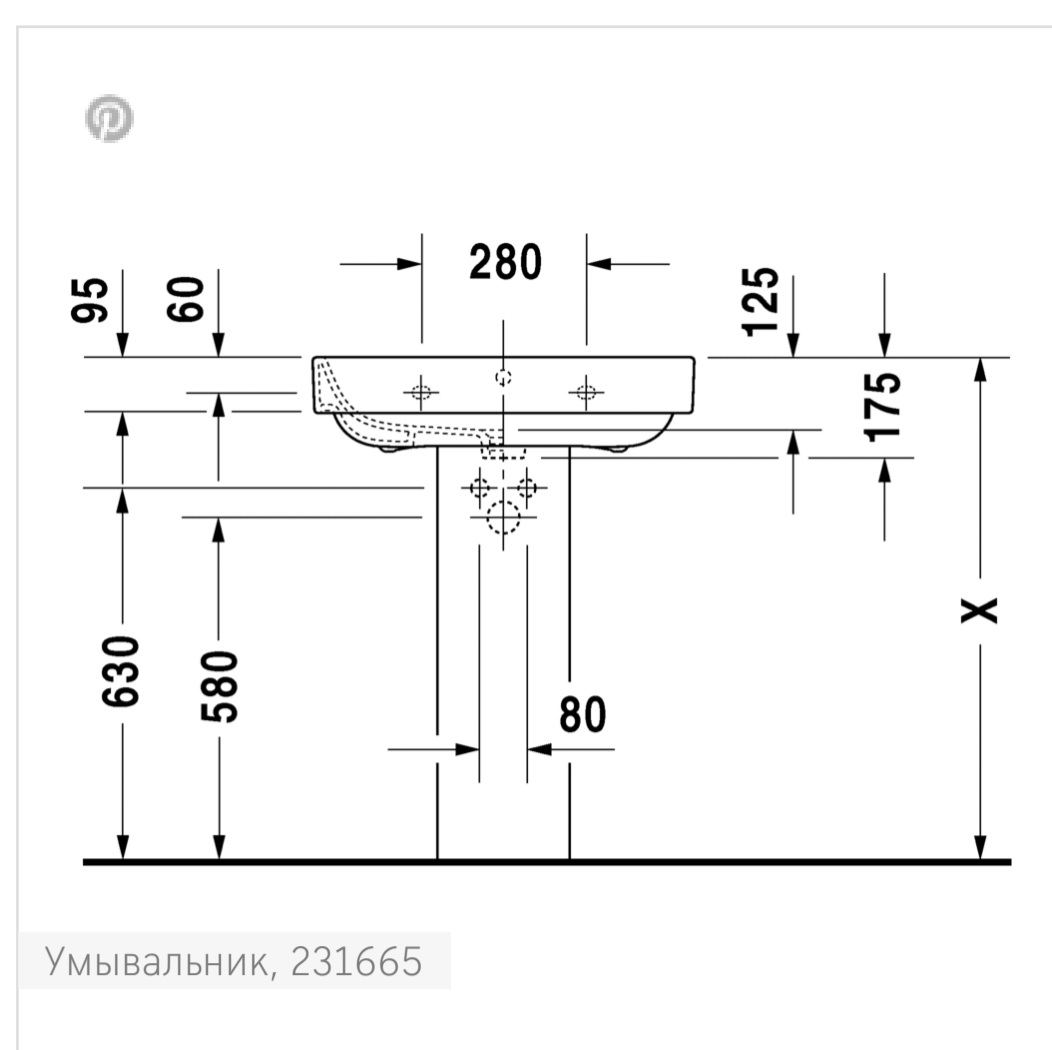

← Гарри D.2

Гарри D.2 Умывальник

Умывальник, 231665

- ↓ Инструкция по уходу
- ↓ Монтажная инструкция
- ↓ Руководство по эксплуатации
- CAD и данные по планированию

Запчасти

Сифон
#005036

Номер артикула 231665

с переливом, с плоскостью под смеситель, вкл. заглушку для перелива, хром, глазуровка снизу, 650 мм

Design by sieger design

Размеры

650 мм

Варианты

- 1 готовое отверстие под смеситель 2316650000

Также доступно с WonderGliss