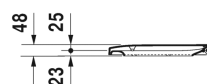

Happy D.2 Сиденье для унитаза # 006459..00

Сиденье для унитаза	Размеры	Вес	Номер заказа
съёмный вариант, петли: нерж. сталь, с автоматическим закрыванием			
Цвета			
00 Белый Alpin 13 Anthracite Matt			
Вариант			
цвет внутри - белый, снаружи - белый		2,400 кг	006459..00