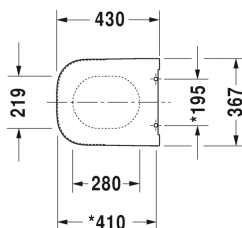

Happy D.2 Сиденье для унитаза # 006459..00

Сиденье для унитаза	Размеры	Вес	Номер заказа
съёмный вариант, петли: нерж. сталь, с автоматическим закрыванием			
Цвета			
00 Белый Alpin 13 Anthracite Matt			
Вариант			
цвет внутри - белый, снаружи - белый		2,400 кг	006459..00

All drawings contain the necessary measurements which are subject to standard tolerances. They are stated in mm and are non-binding. Exact measurements, in particular for customised installation scenarios, can only be taken from the finished piece.