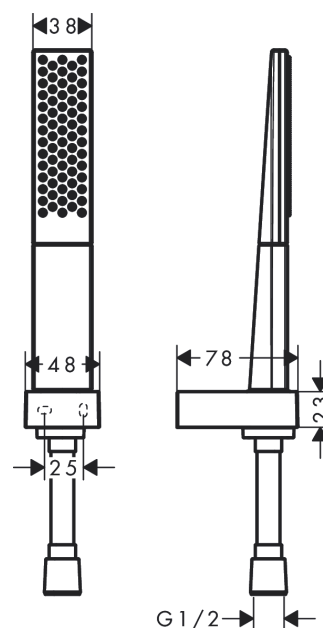

Rainfinity

Душевой набор с держателем 100 1jet со шлангом 125 см

Поверхности : **хром** Артикульный номер: **26857000**

Описание

Характеристики

- состоит из: ручной душ-«палочка», держатель для душа, шланг для душа
- размер душевого диска: 100 мм
- тип струи: PowderRain
- максимальный расход воды при 3 бар: 14 л/мин
- расход воды у ручного душа при давлении 3 бар: 14 л/мин
- со стороны душа упорный подшипник, предотвращающий перекручивание душевого шланга
- настенный монтаж: крепление с помощью шурупов

Технология

Продукт

Чертеж

График расхода воды

Расход измерен практически с помощью соответствующей арматуры (термостат/смеситель/скрытый клапан).