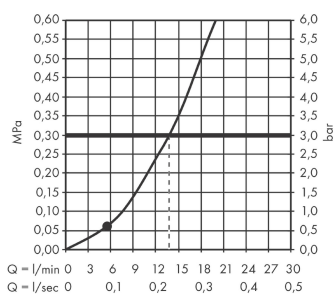

Rainfinity

Душевой набор с держателем 100 1jet со шлангом 125 см

Поверхности : **хром** Артикульный номер: **26857000**

Описание

Характеристики

- состоит из: ручной душ-«палочка», держатель для душа, шланг для душа
- размер душевого диска: 100 мм
- тип струи: PowderRain
- максимальный расход воды при 3 бар: 14 л/мин
- расход воды у ручного душа при давлении 3 бар: 14 л/мин
- со стороны душа упорный подшипник, предотвращающий перекручивание душевого шланга
- настенный монтаж: крепление с помощью шурупов

Технология

Продукт

Чертеж

График расхода воды

Расход измерен практически с помощью соответствующей арматуры (термостат/смеситель/скрытый клапан).