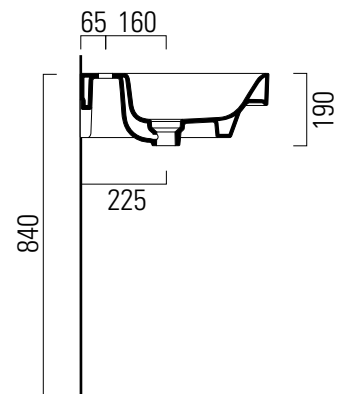

Nubes

120×50

Lavabo / Washbasin
120×50 cm
kg 31,5
lt 20

Lavabo con foro troppopieno monoforo, predisposto per rubinetteria cinque fori. Installazione a sospensione o ad incasso.

Washbasin with overflow, one taphole pre-disposed for five taphole fittings. Wall hung or built in installation.

Colori - Colours	Codici - Codes	Fori - Tapholes
<input type="radio"/> Bianco lucido - White glossy	9624 111	monoforo / one taphole fitting

Nubes

120×50

Lavabo / Washbasin
120×50 cm
kg 31,5
lt 20

Lavabo con foro troppopieno monoforo, predisposto per rubinetteria cinque fori. Installazione a sospensione o ad incasso.

Washbasin with overflow, one taphole predisposed for five taphole fittings. Wall hung or built in installation.

Colori - Colours	Codici - Codes	Fori - Tapholes
○ Bianco lucido - White glossy	9624 2 11	monoforo / one taphole fitting