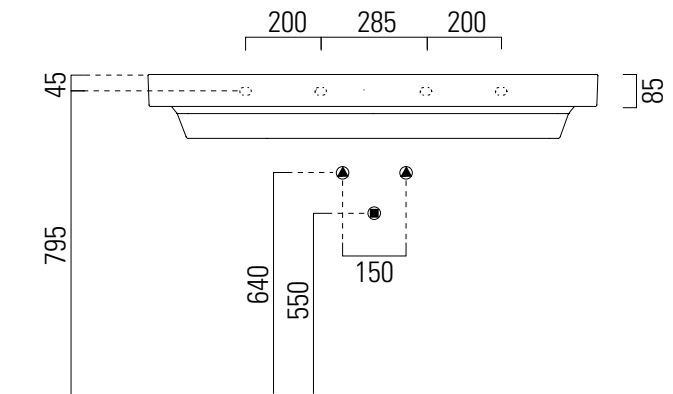

Nubes

120×50

Lavabo / Washbasin
120×50 cm
kg 31,5
lt 20

Lavabo con foro troppopieno monoforo, predisposto per rubinetteria cinque fori. Installazione a sospensione o ad incasso.

Washbasin with overflow, one taphole pre-disposed for five taphole fittings. Wall hung or built in installation.

Colori - Colours	Codici - Codes	Fori - Tapholes
<input type="radio"/> Bianco lucido - White glossy	9624 111	monoforo / one taphole fitting

Nubes

120×50

Lavabo / Washbasin
120×50 cm
kg 31,5
lt 20

Lavabo con foro troppopieno monoforo, predisposto per rubinetteria cinque fori. Installazione a sospensione o ad incasso.

Washbasin with overflow, one taphole predisposed for five taphole fittings. Wall hung or built in installation.

Colori - Colours	Codici - Codes	Fori - Tapholes
○ Bianco lucido - White glossy	9624 2 11	monoforo / one taphole fitting