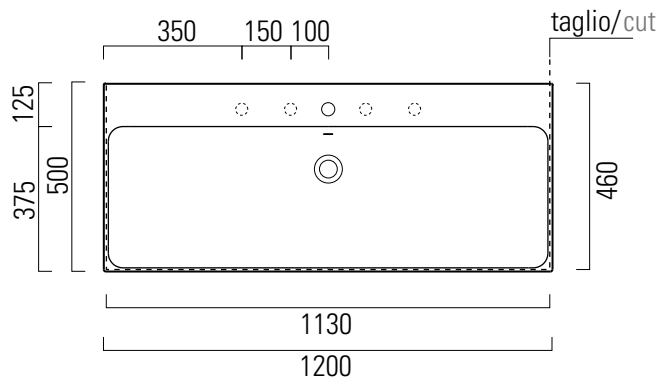

Nubes

120×50

Lavabo / Washbasin
120×50 cm
kg 31,5
lt 20

Lavabo con foro troppopieno monoforo, predisposto per rubinetteria cinque fori. Installazione a sospensione o ad incasso.

Washbasin with overflow, one taphole pre-disposed for five taphole fittings. Wall hung or built in installation.

Colori - Colours	Codici - Codes	Fori - Tapholes
<input type="radio"/> Bianco lucido - White glossy	9624 111	monoforo / one taphole fitting

Nubes

120×50

Lavabo / Washbasin
120×50 cm
kg 31,5
lt 20

Lavabo con foro troppopieno monoforo, predisposto per rubinetteria cinque fori. Installazione a sospensione o ad incasso.

Washbasin with overflow, one taphole predisposed for five taphole fittings. Wall hung or built in installation.

Colori - Colours	Codici - Codes	Fori - Tapholes
○ Bianco lucido - White glossy	9624 2 11	monoforo / one taphole fitting