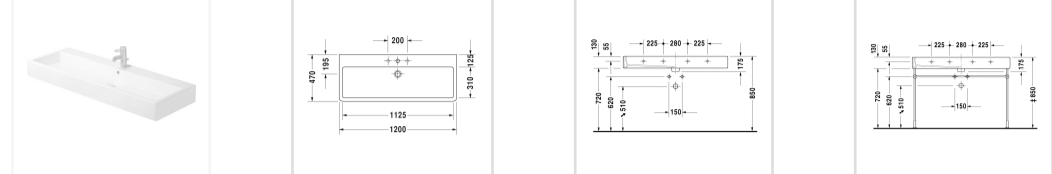

Умывальник, умывальник для мебели, 045412