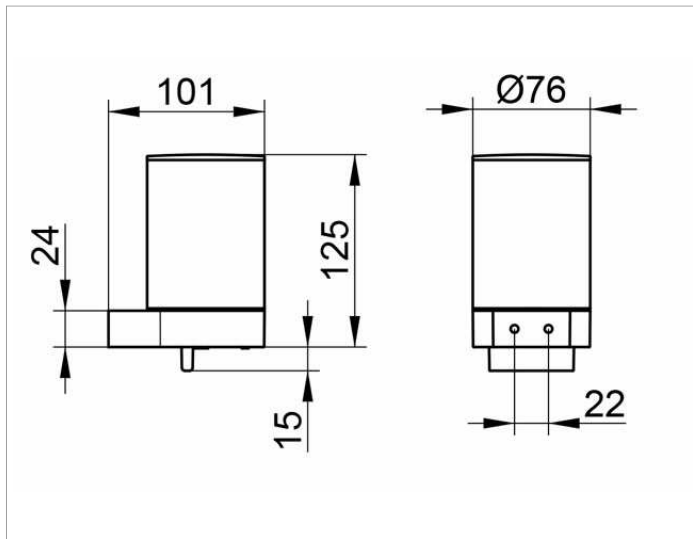

Plan  
14951010000 Lotionspender

**PRODUKT**

**ZEICHNUNG**

**PRODUKTBESCHREIBUNG**

komplett mit Halter und Pumpe,  
für Flüssigseife  
Füllmenge: ca. 280 ml  
Dosiermenge: ca. 0,5 ml/Hub

**OBERFLÄCHE**

verchromt

**AUSSCHREIBUNGSTEXT**

KEUCO PLAN Lotionspender 14951010000  
komplett mit Halter und Pumpe,  
hochglanzverchromter Halter mit Lotionspender für Flüssigseife,  
in ästhetischem, funktionalem Design, leicht zu reinigen,  
komplett mit Halter und Stülpbecher aus Metall, hochglanzverchromt,  
Füllmenge ca. 280 ml, Dosiermenge ca. 0,5 ml/Hub,  
Höhe 125 mm, Durchmesser 76 mm, Ausladung 101 mm,  
der Lotionspender wird verdeckt angebracht,  
Lieferung inkl. korrosionsfreiem Befestigungsmaterial